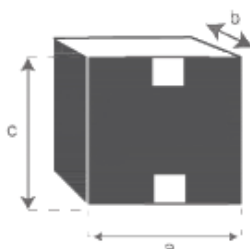

**Lit en bois d'acajou et cannage 215 LONDRES**  
Référence : 511

A = 215 cm  
B = 170 cm  
C = 110 cm  
D = 24,5 cm  
E = 64 cm  
F = 29 cm

a = 176 cm  
b = 9 cm  
c = 176 cm

a = 176 cm  
b = 9 cm  
c = 79 cm

a = 209 cm  
b = 18 cm  
c = 25 cm

a = 163 cm  
b = 17 cm  
c = 16 cm