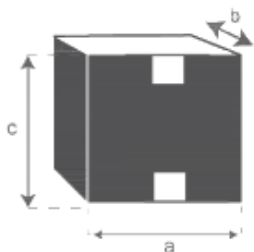

**Lit en bois d'acajou et cannage 215 LONDRES**  
Référence : 511

A = 215 cm  
B = 170 cm  
C = 110 cm  
D = 24,5 cm  
E = 64 cm  
F = 29 cm

a = 176 cm  
b = 9 cm  
c = 176 cm

a = 176 cm  
b = 9 cm  
c = 79 cm

a = 209 cm  
b = 18 cm  
c = 25 cm

a = 163 cm  
b = 17 cm  
c = 16 cm