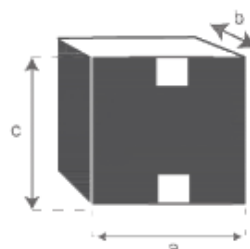

**Lit en bois d'acajou et cannage 215 LONDRES**  
Référence : 511

A = 215 cm  
B = 170 cm  
C = 110 cm  
D = 24,5 cm  
E = 64 cm  
F = 29 cm

a = 176 cm  
b = 9 cm  
c = 176 cm

a = 176 cm  
b = 9 cm  
c = 79 cm

a = 209 cm  
b = 18 cm  
c = 25 cm

a = 163 cm  
b = 17 cm  
c = 16 cm