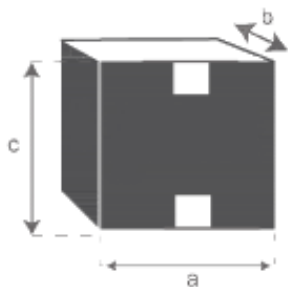

## Table de chevet en bois d'acajou LONDRES Référence : 509

A = 50 cm  
B = 35,5 cm  
C = 65 cm  
D = 49,3 cm  
E = 13,5 cm  
F = 1,2 cm  
G = 12 cm

a = 55 cm  
b = 40,5 cm  
c = 70 cm