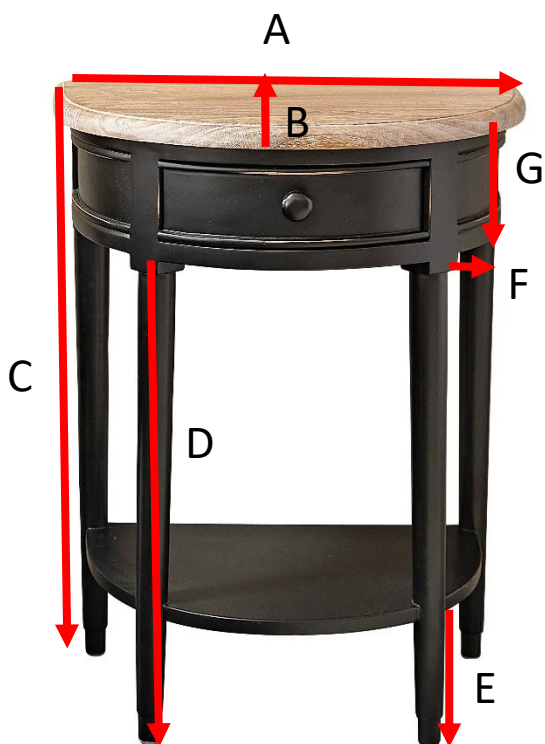

## Table de chevet en bois d'acajou LONDRES Référence : 509

A = 50 cm  
B = 35,5 cm  
C = 65 cm  
D = 49,3 cm  
E = 13,5 cm  
F = 1,2 cm  
G = 12 cm

a = 55 cm  
b = 40,5 cm  
c = 70 cm