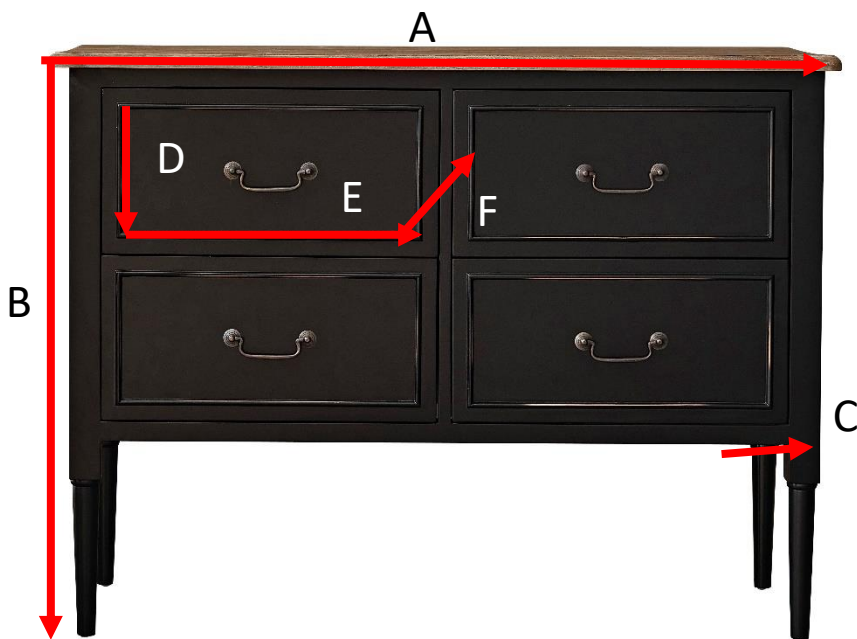

Commode en bois d'acajou 120 LONDRES Référence : 508

A = 120 cm
B = 90 cm
C = 40,5 cm
D = 25 cm
E = 52 cm
F = 35 cm

a = 125 cm
b = 45,5 cm
c = 95 cm