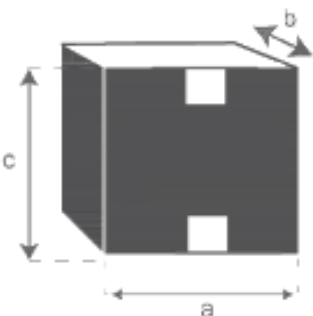

Table basse ronde en bois de teck 100 BOSTON Référence : 507

A = 100 cm

B = 40 cm

C = 3 cm

D = 60 cm

a = 102 cm

b = 102 cm

c = 42 cm