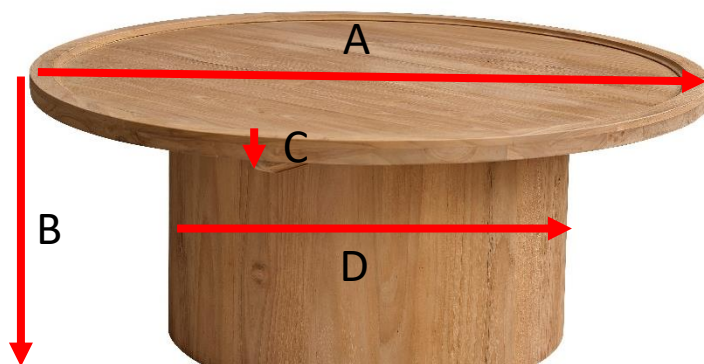

Table basse ronde en bois de teck 100 BOSTON Référence : 507

A = 100 cm

B = 40 cm

C = 3 cm

D = 60 cm

a = 102 cm

b = 102 cm

c = 42 cm