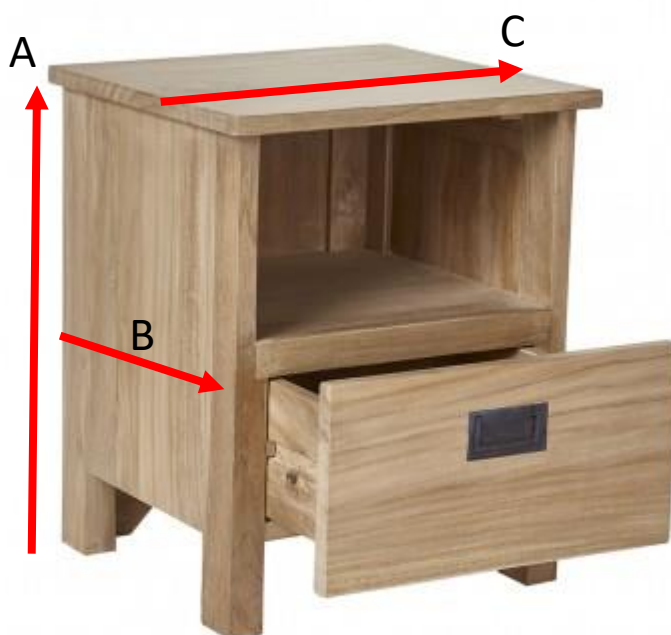

Table de chevet en bois de teck 45 BOSTON Référence : 505

A = 55 cm
B = 40 cm
C = 45 cm

a = 60 cm
b = 45 cm
C = 50 cm