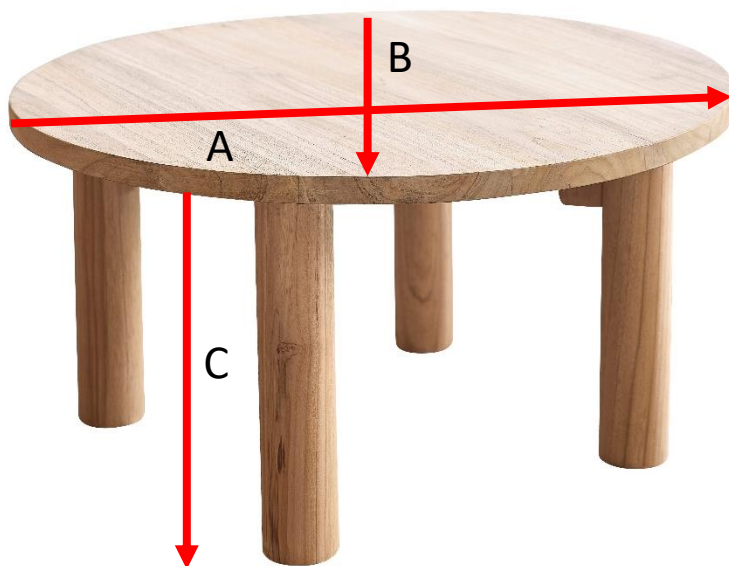

Table basse ronde en bois de teck 80 BOSTON Référence : 504

A = 80 cm
B = 80 cm
C = 40 cm

a = 81 cm
b = 81 cm
c = 13 cm