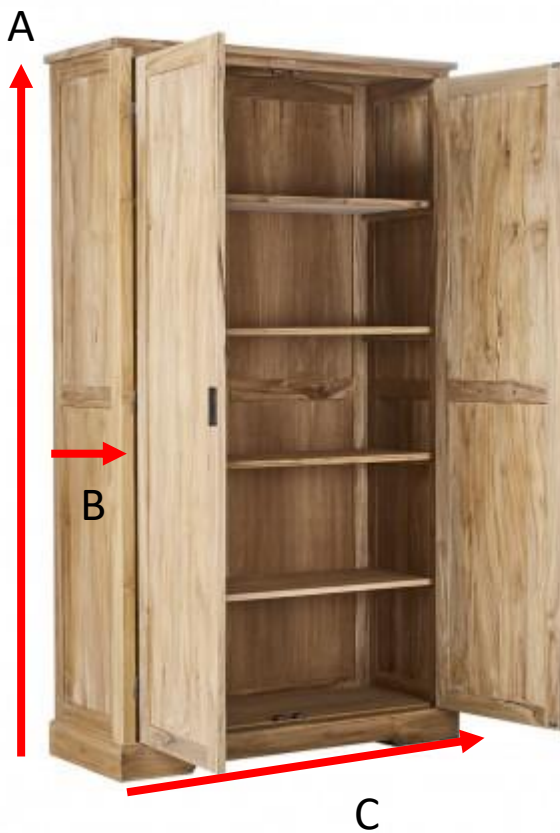

Armoire en bois de teck 113 BOSTON Référence : 503

A = 200 cm
B = 45 cm
C = 113 cm

a = 205 cm
b = 50 cm
c = 120 cm