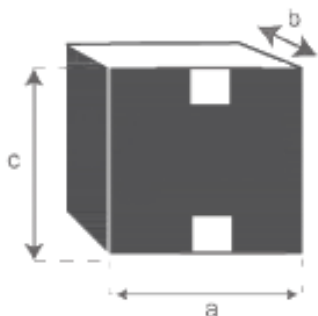

c = 20 cm

Fauteuil de jardin en aluminium blanc et textilène noir

MODULO

Référence : 5006

A = 61 cm

B = 87 cm

C = 57 cm

a = 65 cm

b = 91 cm

c = 64 cm