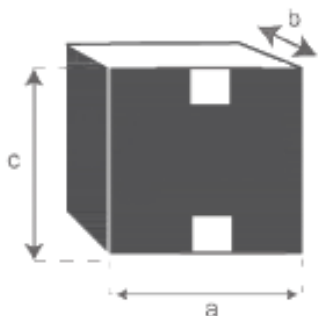

Table de jardin extensible en aluminium noir 8/12 places

MODULO

Référence : **5019**

A = 135 / 270 cm

B = 105 cm

C = 75 cm

a = 150 cm

b = 115 cm

c = 20 cm

Fauteuil de jardin en aluminium blanc et textilène noir

MODULO

Référence : 5006

A = 61 cm

B = 87 cm

C = 57 cm

a = 65 cm

b = 91 cm

c = 64 cm