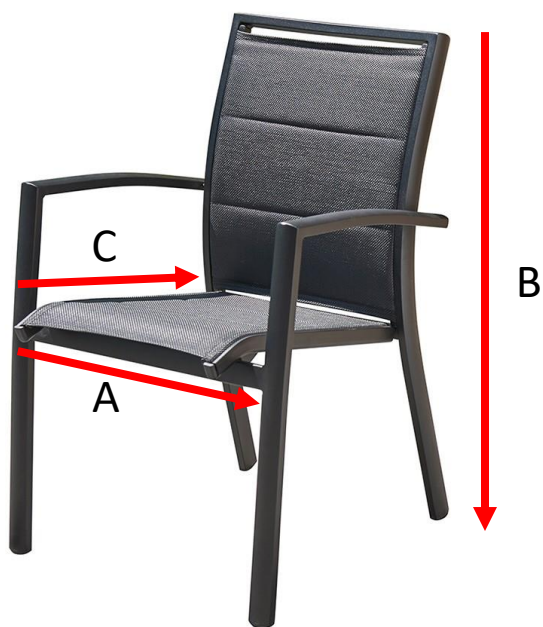

Table de jardin extensible en aluminium noir 8/12 places

MODULO

Référence : **5019**

A = 135 / 270 cm

B = 105 cm

C = 75 cm

a = 150 cm

b = 115 cm

c = 20 cm

Fauteuil de jardin en aluminium blanc et textilène noir

MODULO

Référence : 5006

A = 61 cm

B = 87 cm

C = 57 cm

a = 65 cm

b = 91 cm

c = 64 cm