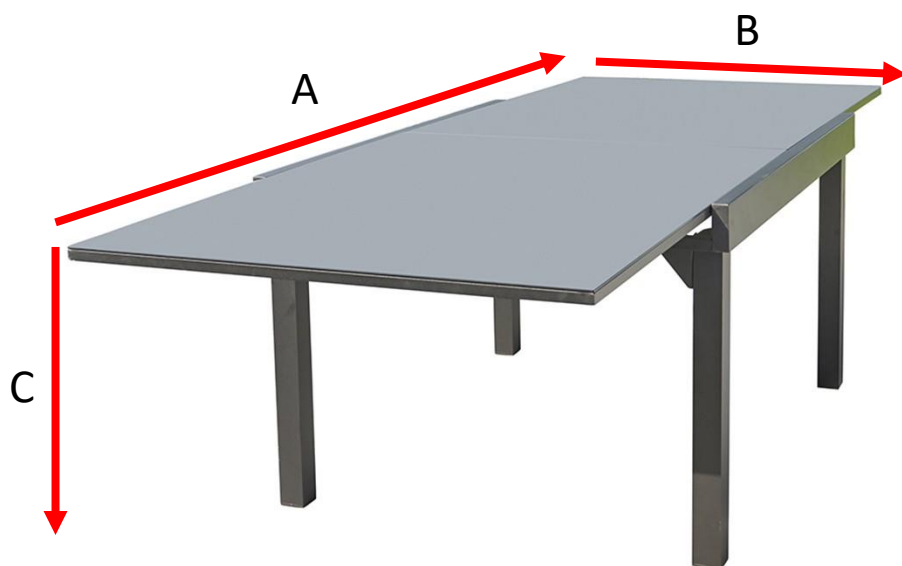

Table de jardin extensible en aluminium noir 8/12 places

MODULO

Référence : **5019**

A = 135 / 270 cm

B = 105 cm

C = 75 cm

a = 150 cm

b = 115 cm

c = 20 cm

Fauteuil de jardin en aluminium blanc et textilène noir

MODULO

Référence : 5006

A = 61 cm

B = 87 cm

C = 57 cm

a = 65 cm

b = 91 cm

c = 64 cm