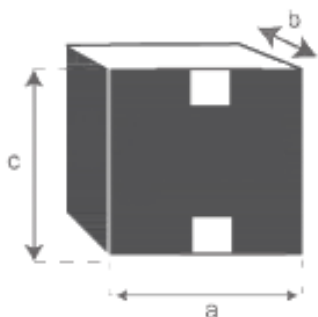

Table de jardin en aluminium blanc et gris 8 places

TAMPA

Référence : 5017

A = 76 cm
B = 200 cm
C = 100 cm

a = 207 cm
b = 107 cm
c = 17 cm

Fauteuil de jardin en aluminium blanc et textilène gris

TULUM

Référence : **5005**

A = 87 cm

B = 61 cm

C = 57 cm

a = 92 cm

b = 59 cm

c = 112 cm