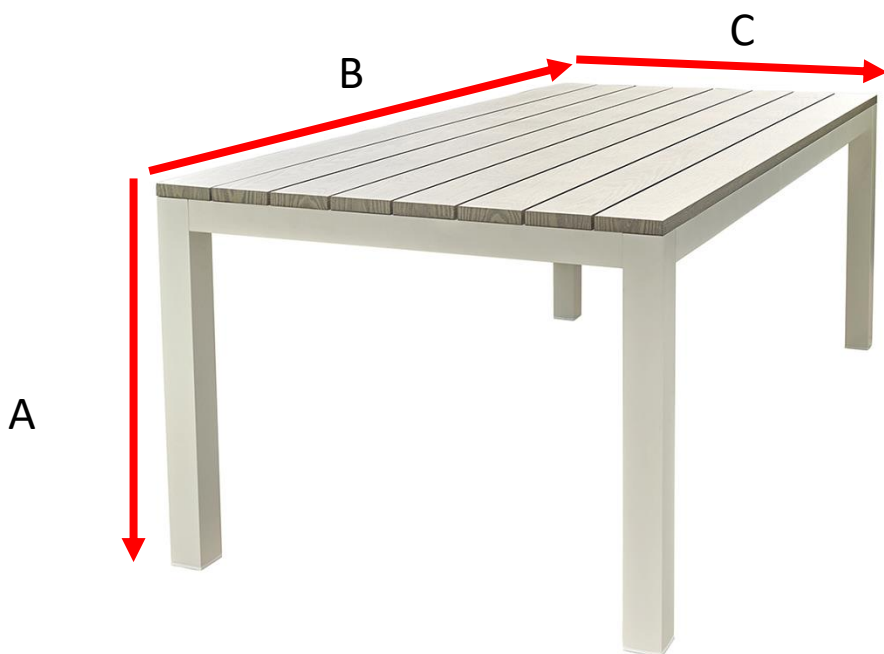

Table de jardin en aluminium blanc et gris 8 places

TAMPA

Référence : 5017

A = 76 cm
B = 200 cm
C = 100 cm

a = 207 cm
b = 107 cm
c = 17 cm

Fauteuil de jardin en aluminium blanc et textilène gris

TULUM

Référence : **5005**

A = 87 cm

B = 61 cm

C = 57 cm

a = 92 cm

b = 59 cm

c = 112 cm