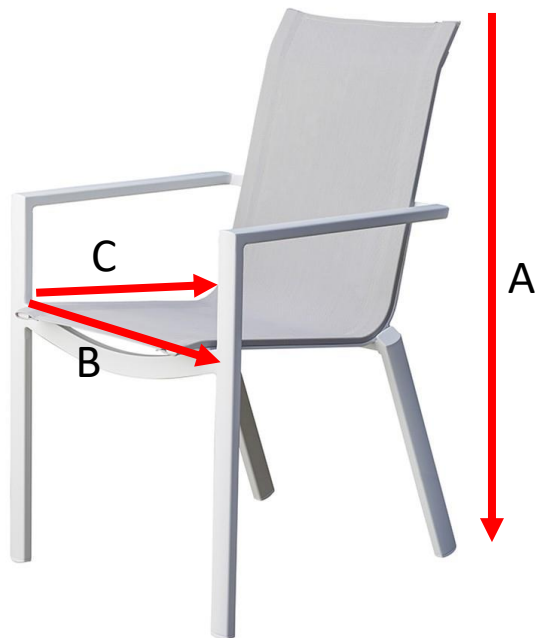

Table de jardin en aluminium blanc et gris 8 places

TAMPA

Référence : 5017

A = 76 cm
B = 200 cm
C = 100 cm

a = 207 cm
b = 107 cm
c = 17 cm

Fauteuil de jardin en aluminium blanc et textilène gris

TULUM

Référence : **5005**

A = 87 cm

B = 61 cm

C = 57 cm

a = 92 cm

b = 59 cm

c = 112 cm