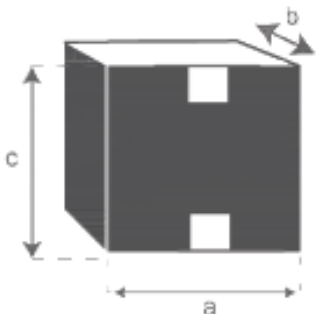

Table de jardin en aluminium blanc et gris 8 places

TAMPA

Référence : 5017

A = 76 cm
B = 200 cm
C = 100 cm

a = 207 cm
b = 107 cm
c = 17 cm

Fauteuil de jardin en aluminium blanc et textilène gris

TULUM

Référence : **5005**

A = 87 cm

B = 61 cm

C = 57 cm

a = 92 cm

b = 59 cm

c = 112 cm