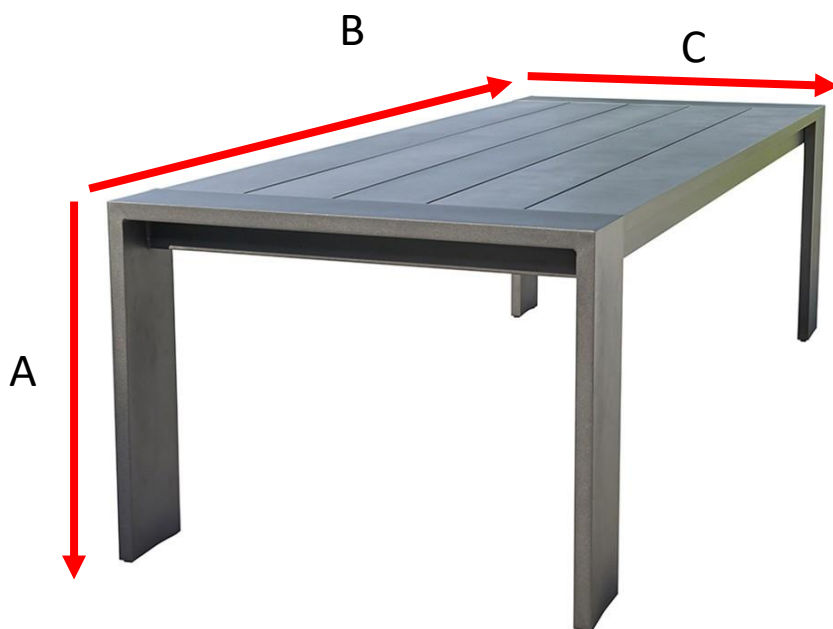

Table de jardin en aluminium noir 8 places IBIZA Référence : 5016

A = 76 cm
B = 280 cm
C = 100 cm

a = 244 cm
b = 104 cm
c = 15 cm

a = 108 cm
b = 90 cm
c = 25 cm

Fauteuil de jardin en aluminium et textilène noir

BALISTAR

Référence : **5003**

A = 87 cm

B = 61 cm

C = 57 cm

D = 45 cm

a = 92 cm

b = 59 cm

c = 112 cm