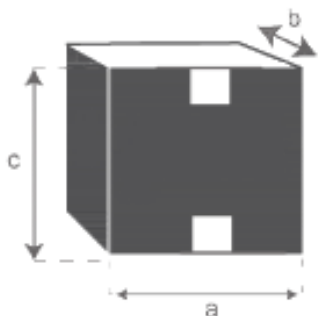

Table de jardin en aluminium noir 8 places IBIZA Référence : 5016

A = 76 cm
B = 280 cm
C = 100 cm

a = 244 cm
b = 104 cm
c = 15 cm

a = 108 cm
b = 90 cm
c = 25 cm

Fauteuil de jardin en aluminium et textilène noir

BALISTAR

Référence : **5003**

A = 87 cm

B = 61 cm

C = 57 cm

D = 45 cm

a = 92 cm

b = 59 cm

c = 112 cm