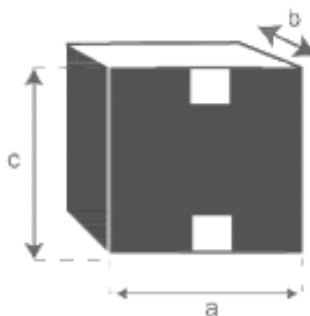

Table de jardin en aluminium noir 8 places IBIZA Référence : 5016

A = 76 cm
B = 280 cm
C = 100 cm

a = 244 cm
b = 104 cm
c = 15 cm

a = 108 cm
b = 90 cm
c = 25 cm

Fauteuil de jardin en aluminium et textilène noir

BALISTAR

Référence : **5003**

A = 87 cm

B = 61 cm

C = 57 cm

D = 45 cm

a = 92 cm

b = 59 cm

c = 112 cm