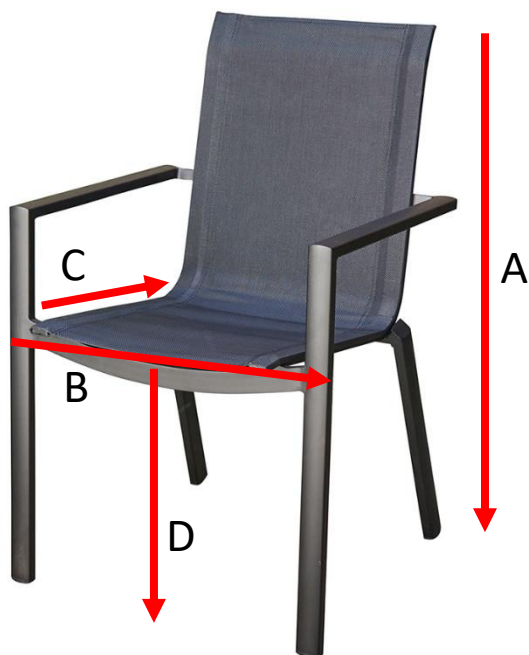

Table de jardin en aluminium noir 8 places IBIZA Référence : 5016

A = 76 cm
B = 280 cm
C = 100 cm

a = 244 cm
b = 104 cm
c = 15 cm

a = 108 cm
b = 90 cm
c = 25 cm

Fauteuil de jardin en aluminium et textilène noir

BALISTAR

Référence : **5003**

A = 87 cm

B = 61 cm

C = 57 cm

D = 45 cm

a = 92 cm

b = 59 cm

c = 112 cm