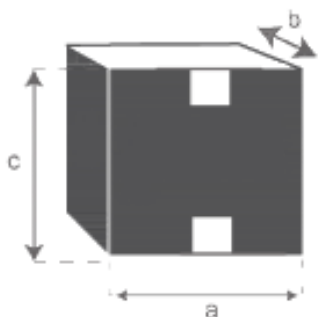

Table de jardin extensible en aluminium et verre 4/8
places MODULO
Référence : 5013

A = 76 cm
B = 90 / 180 cm
C = 90 cm

a = 90 cm
b = 90 cm
c = 15 cm

Fauteuil de jardin en aluminium et textilène gris

MODULO

Référence : **5001**

A = 87 cm

B = 61 cm

C = 57 cm

D = 45 cm

a = 92 cm

b = 59 cm

c = 112 cm