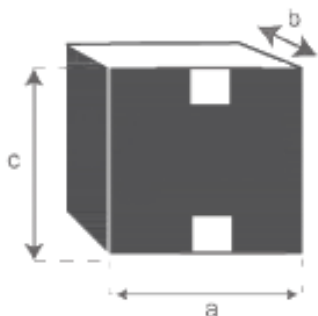

Table de jardin extensible en aluminium et verre 4/8
places MODULO
Référence : 5013

A = 76 cm
B = 90 / 180 cm
C = 90 cm

a = 90 cm
b = 90 cm
c = 15 cm

Fauteuil de jardin en aluminium et textilène gris

MODULO

Référence : **5001**

A = 87 cm

B = 61 cm

C = 57 cm

D = 45 cm

a = 92 cm

b = 59 cm

c = 112 cm