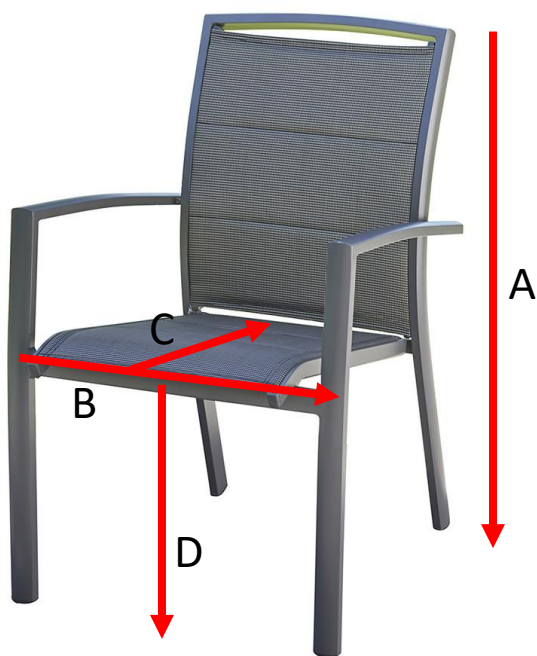

Table de jardin extensible en aluminium et verre 4/8
places MODULO
Référence : 5013

A = 76 cm
B = 90 / 180 cm
C = 90 cm

a = 90 cm
b = 90 cm
c = 15 cm

Fauteuil de jardin en aluminium et textilène gris

MODULO

Référence : **5001**

A = 87 cm

B = 61 cm

C = 57 cm

D = 45 cm

a = 92 cm

b = 59 cm

c = 112 cm