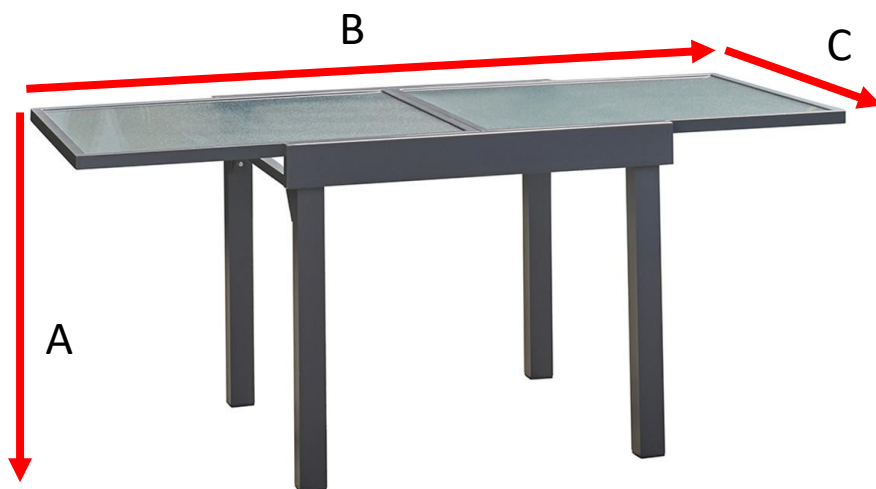

Table de jardin extensible en aluminium et verre 4/8
places MODULO
Référence : 5013

A = 76 cm
B = 90 / 180 cm
C = 90 cm

a = 90 cm
b = 90 cm
c = 15 cm

Fauteuil de jardin en aluminium et textilène gris

MODULO

Référence : **5001**

A = 87 cm

B = 61 cm

C = 57 cm

D = 45 cm

a = 92 cm

b = 59 cm

c = 112 cm