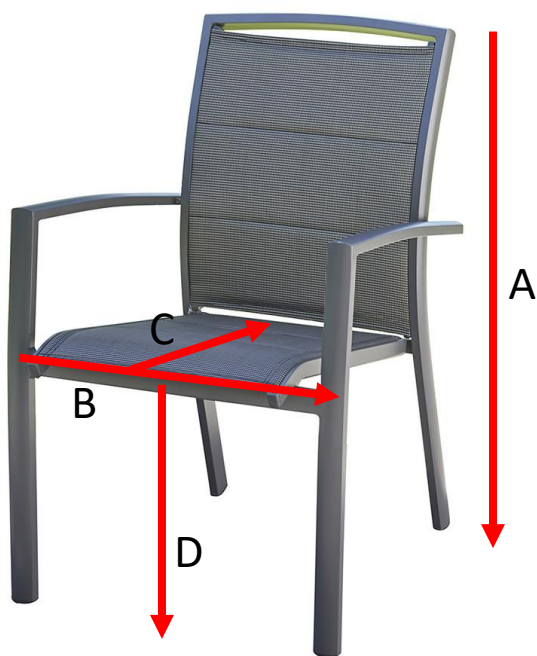

Table de jardin extensible en aluminium et verre 8/12
places MODULO
Référence : 5012

A = 76 cm
B = 200 / 320 cm
C = 105 cm

a = 105 cm
b = 200 cm
c = 15 cm

Fauteuil de jardin en aluminium et textilène gris

MODULO

Référence : **5001**

A = 87 cm

B = 61 cm

C = 57 cm

D = 45 cm

a = 92 cm

b = 59 cm

c = 112 cm