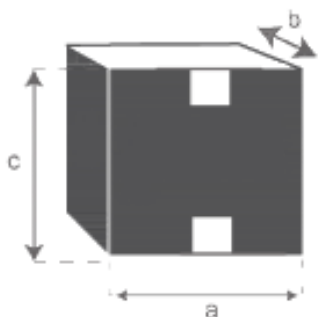

Table de jardin extensible en aluminium et verre 8/12
places MODULO
Référence : 5012

A = 76 cm
B = 200 / 320 cm
C = 105 cm

a = 105 cm
b = 200 cm
c = 15 cm

Fauteuil de jardin en aluminium et textilène gris

MODULO

Référence : **5001**

A = 87 cm

B = 61 cm

C = 57 cm

D = 45 cm

a = 92 cm

b = 59 cm

c = 112 cm