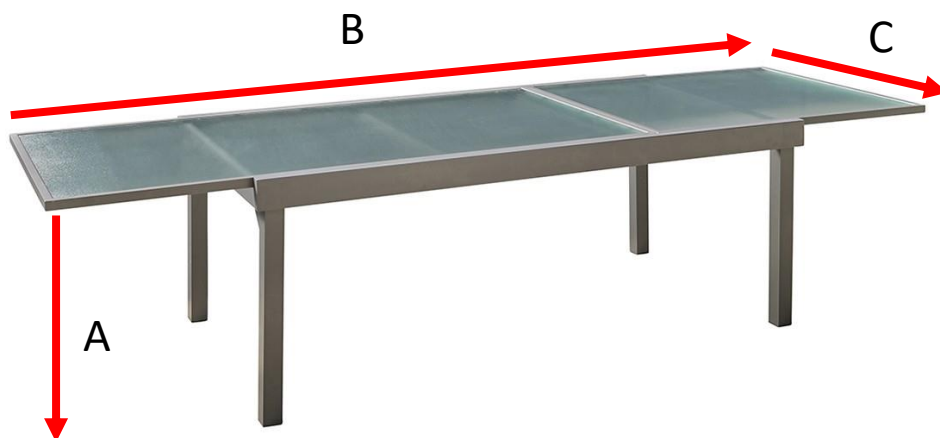

Table de jardin extensible en aluminium et verre 8/12
places MODULO
Référence : 5012

A = 76 cm
B = 200 / 320 cm
C = 105 cm

a = 105 cm
b = 200 cm
c = 15 cm

Fauteuil de jardin en aluminium et textilène gris

MODULO

Référence : **5001**

A = 87 cm

B = 61 cm

C = 57 cm

D = 45 cm

a = 92 cm

b = 59 cm

c = 112 cm