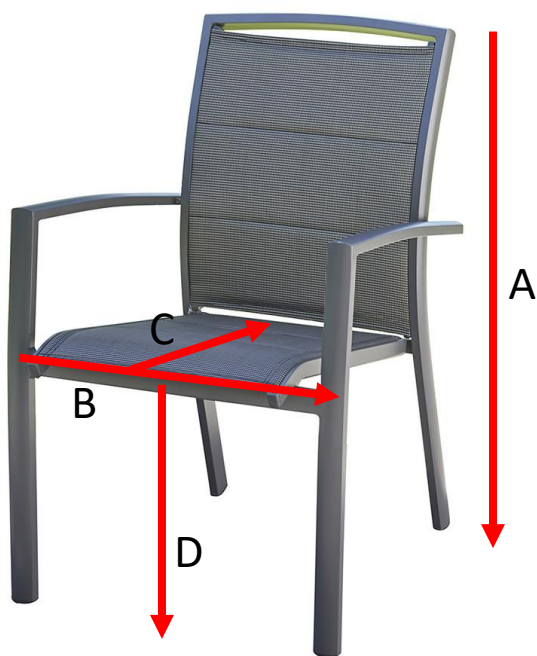

Table full alu 4/8 places MODULO Référence : 5011

A = 76 cm
B = 90/180 cm
C = 90 cm

a = 90 cm
b = 90 cm
c = 15 cm

Fauteuil de jardin en aluminium et textilène gris

MODULO

Référence : **5001**

A = 87 cm

B = 61 cm

C = 57 cm

D = 45 cm

a = 92 cm

b = 59 cm

c = 112 cm