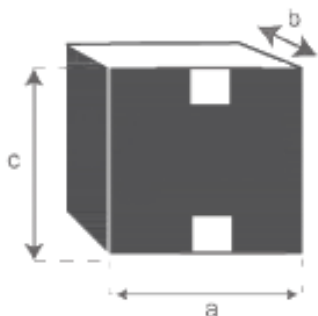

Table full alu 4/8 places MODULO Référence : 5011

A = 76 cm
B = 90/180 cm
C = 90 cm

a = 90 cm
b = 90 cm
c = 15 cm

Fauteuil de jardin en aluminium et textilène gris

MODULO

Référence : **5001**

A = 87 cm

B = 61 cm

C = 57 cm

D = 45 cm

a = 92 cm

b = 59 cm

c = 112 cm