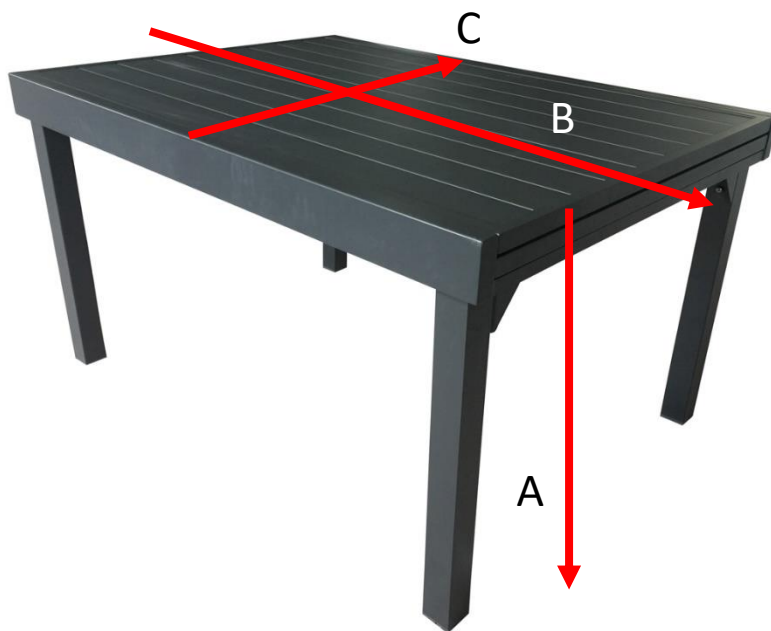

Table full alu 4/8 places MODULO Référence : 5011

A = 76 cm
B = 90/180 cm
C = 90 cm

a = 90 cm
b = 90 cm
c = 15 cm

Fauteuil de jardin en aluminium et textilène gris

MODULO

Référence : **5001**

A = 87 cm

B = 61 cm

C = 57 cm

D = 45 cm

a = 92 cm

b = 59 cm

c = 112 cm