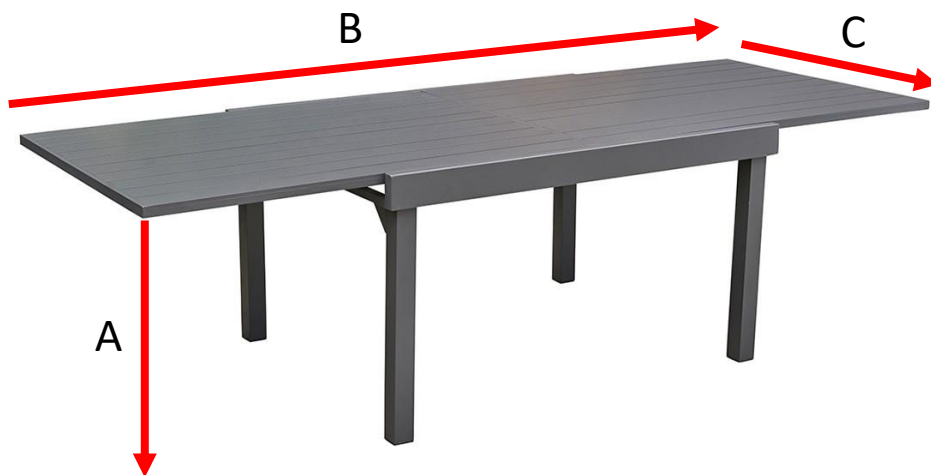

Table de jardin extensible en aluminium gris 6/10 places

MODULO

Référence : **5010**

A = 76 cm

B = 135 / 270 cm

C = 105 cm

a = 105 cm

b = 135 cm

c = 15 cm

Fauteuil de jardin en aluminium et textilène gris

MODULO

Référence : **5001**

A = 87 cm

B = 61 cm

C = 57 cm

D = 45 cm

a = 92 cm

b = 59 cm

c = 112 cm