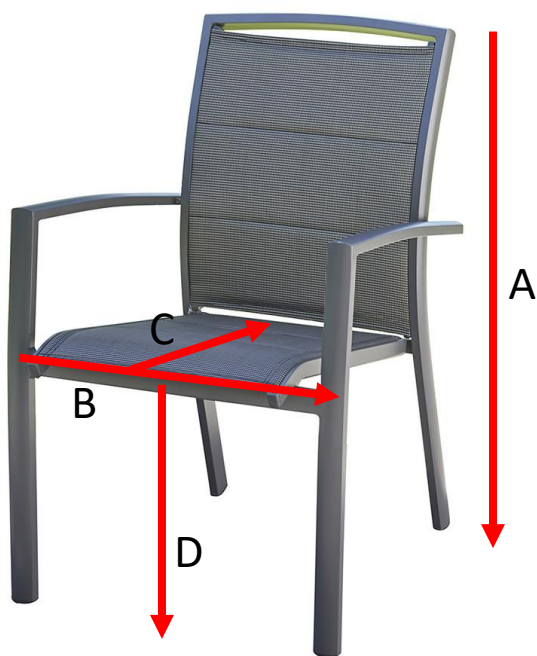

Table de jardin extensible en aluminium gris 6/10 places

MODULO

Référence : **5010**

A = 76 cm

B = 135 / 270 cm

C = 105 cm

a = 105 cm

b = 135 cm

c = 15 cm

Fauteuil de jardin en aluminium et textilène gris

MODULO

Référence : **5001**

A = 87 cm

B = 61 cm

C = 57 cm

D = 45 cm

a = 92 cm

b = 59 cm

c = 112 cm