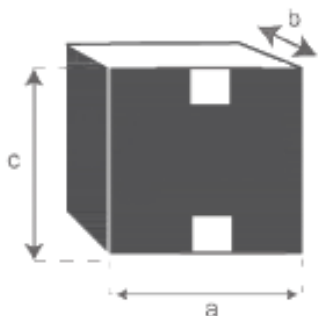

Table de jardin extensible en aluminium gris 6/10 places

MODULO

Référence : **5010**

A = 76 cm

B = 135 / 270 cm

C = 105 cm

a = 105 cm

b = 135 cm

c = 15 cm

Fauteuil de jardin en aluminium et textilène gris

MODULO

Référence : **5001**

A = 87 cm

B = 61 cm

C = 57 cm

D = 45 cm

a = 92 cm

b = 59 cm

c = 112 cm