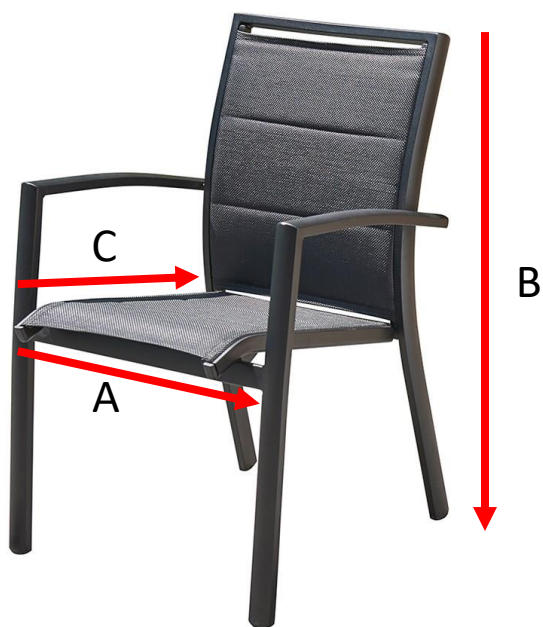

Fauteuil de jardin en aluminium blanc et textilène noir

**MODULO**

Référence : 5006

A = 61 cm

B = 87 cm

C = 57 cm

a = 65 cm

b = 91 cm

c = 64 cm