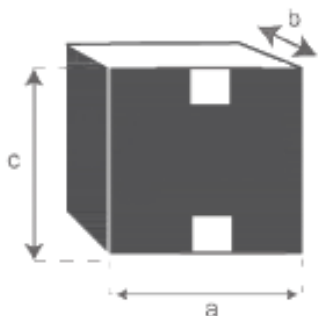

Fauteuil de jardin en aluminium blanc et textilène noir

**MODULO**

Référence : 5006

A = 61 cm

B = 87 cm

C = 57 cm

a = 65 cm

b = 91 cm

c = 64 cm