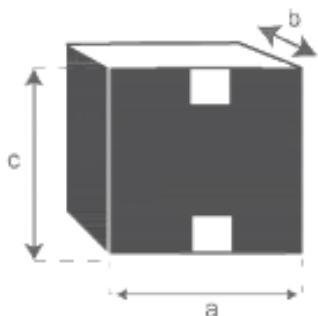

Fauteuil de jardin en aluminium et textilène gris

MODULO

Référence : **5001**

A = 87 cm

B = 61 cm

C = 57 cm

D = 45 cm

a = 92 cm

b = 59 cm

c = 112 cm