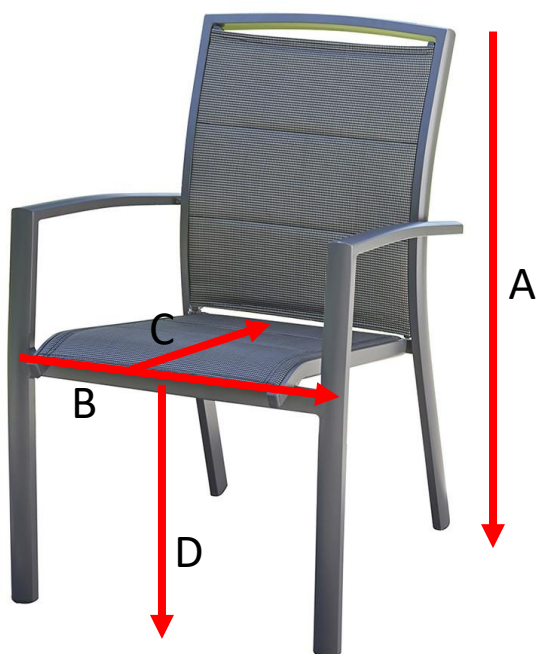

Fauteuil de jardin en aluminium et textilène gris

MODULO

Référence : **5001**

A = 87 cm

B = 61 cm

C = 57 cm

D = 45 cm

a = 92 cm

b = 59 cm

c = 112 cm