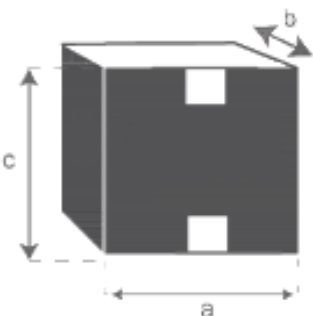

Banc de jardin coffre en acacia massif 120 cm HANOÏ
Référence : 4030

A = 120 cm
B = 59 cm
C = 90 cm

B

A

C

a = 59 cm
b = 19 cm
c = 119 cm