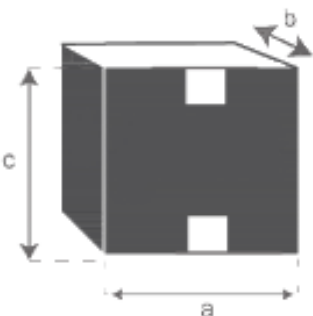

Fauteuil de jardin en teck MIDLAND

Référence : 6

A = 53 cm
B = 44,5 cm
C = 49 cm
D = 91 cm

a = 54 cm
b = 60 cm
c = 99 cm