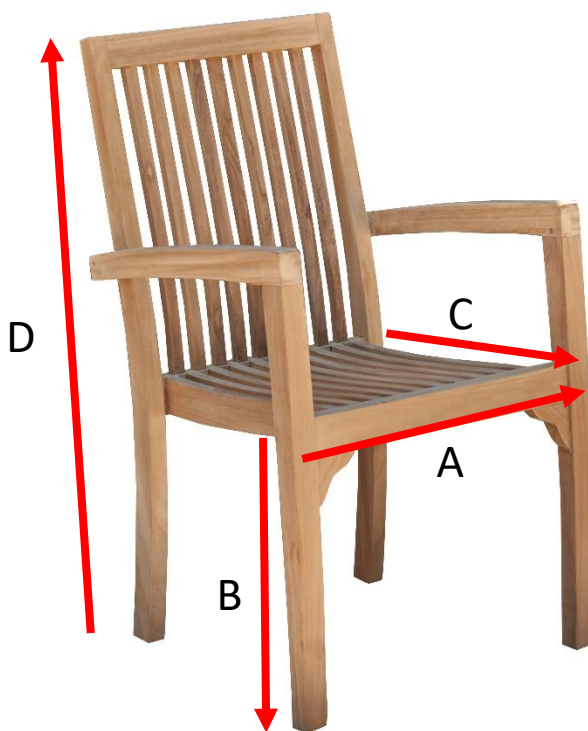

Fauteuil de jardin en teck MIDLAND

Référence : 6

A = 53 cm
B = 44,5 cm
C = 49 cm
D = 91 cm

a = 54 cm
b = 60 cm
c = 99 cm