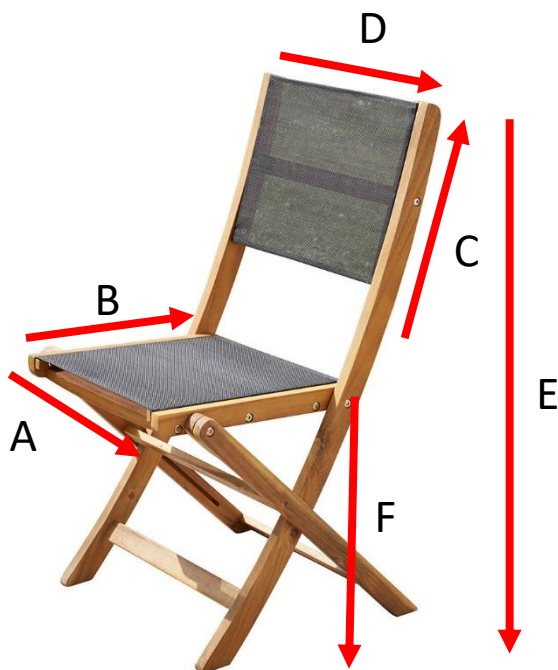

Table acacia rectangulaire Référence : 4013

A = 120-180 cm
B = 80 cm
C = 75 cm
D = 72 cm
E = 66 cm
F = 107 cm

a = 82 cm
b = 13,5 cm
c = 152 cm

Chaise en bois d'acacia et textilène noir HANOÏ Référence : 4003

A = 40 cm
B = 40 cm
C = 30 cm
D = 45 cm
E = 89 cm
F = 45 cm

a = 52 cm
b = 23 cm
c = 108 cm