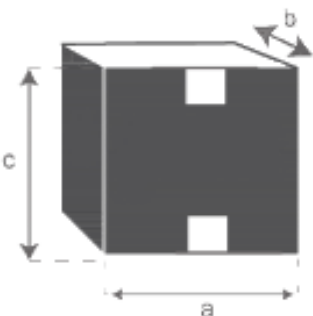

Table acacia rectangulaire Référence : 4013

A = 120-180 cm
B = 80 cm
C = 75 cm
D = 72 cm
E = 66 cm
F = 107 cm

a = 82 cm
b = 13,5 cm
c = 152 cm

Chaise en bois d'acacia et textilène noir HANOÏ Référence : 4003

A = 40 cm
B = 40 cm
C = 30 cm
D = 45 cm
E = 89 cm
F = 45 cm

a = 52 cm
b = 23 cm
c = 108 cm