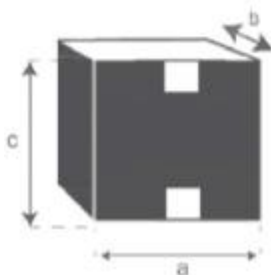

Table acacia rectangulaire Référence : 4013

A = 120-180 cm
B = 80 cm
C = 75 cm
D = 72 cm
E = 66 cm
F = 107 cm

a = 82 cm
b = 13,5 cm
c = 152 cm

Chaise en bois d'acacia et textilène noir HANOÏ Référence : 4003

A = 40 cm
B = 40 cm
C = 30 cm
D = 45 cm
E = 89 cm
F = 45 cm

a = 52 cm
b = 23 cm
c = 108 cm