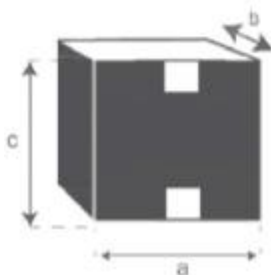

Table acacia rectangulaire Référence : 4013

A = 120-180 cm
B = 80 cm
C = 75 cm
D = 72 cm
E = 66 cm
F = 107 cm

a = 82 cm
b = 13,5 cm
c = 152 cm

Fauteuil acacia textilène

Référence : 4002

A = 40,5 cm

B = 40 cm

C = 89 cm

D = 45 cm

E = 34 cm

F = 50 cm

G = 44 cm

a = 56 cm

b = 25 cm

c = 117 cm

Chaise en bois d'acacia et textilène HANOÏ

Référence : 4001

A = 40 cm
B = 40 cm
C = 30 cm
D = 45 cm
E = 89 cm
F = 45 cm

a = 52 cm
b = 23 cm
c = 108 cm