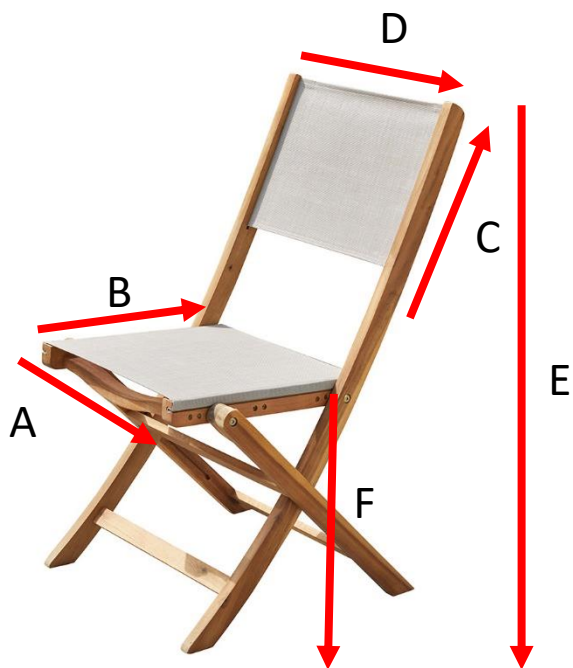

Table de jardin carrée en bois d'acacia HANOÏ

Référence : 4011

A = 88 cm

B = 88 cm

C = 75 cm

a = 90 cm

b = 92 cm

c = 9 cm

Chaise en bois d'acacia et textilène HANOÏ

Référence : 4001

A = 40 cm
B = 40 cm
C = 30 cm
D = 45 cm
E = 89 cm
F = 45 cm

a = 52 cm
b = 23 cm
c = 108 cm