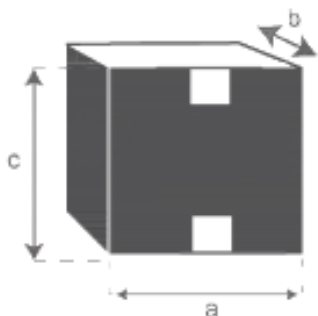

Table de jardin carrée en bois d'acacia HANOÏ

Référence : 4011

A = 88 cm

B = 88 cm

C = 75 cm

a = 90 cm

b = 92 cm

c = 9 cm

Chaise en bois d'acacia et textilène HANOÏ

Référence : 4001

A = 40 cm
B = 40 cm
C = 30 cm
D = 45 cm
E = 89 cm
F = 45 cm

a = 52 cm
b = 23 cm
c = 108 cm