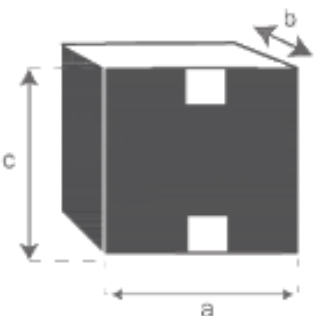

Table de jardin carrée en bois d'acacia HANOÏ

Référence : 4011

A = 88 cm

B = 88 cm

C = 75 cm

a = 90 cm

b = 92 cm

c = 9 cm

Chaise en bois d'acacia et textilène HANOÏ

Référence : 4001

A = 40 cm
B = 40 cm
C = 30 cm
D = 45 cm
E = 89 cm
F = 45 cm

a = 52 cm
b = 23 cm
c = 108 cm