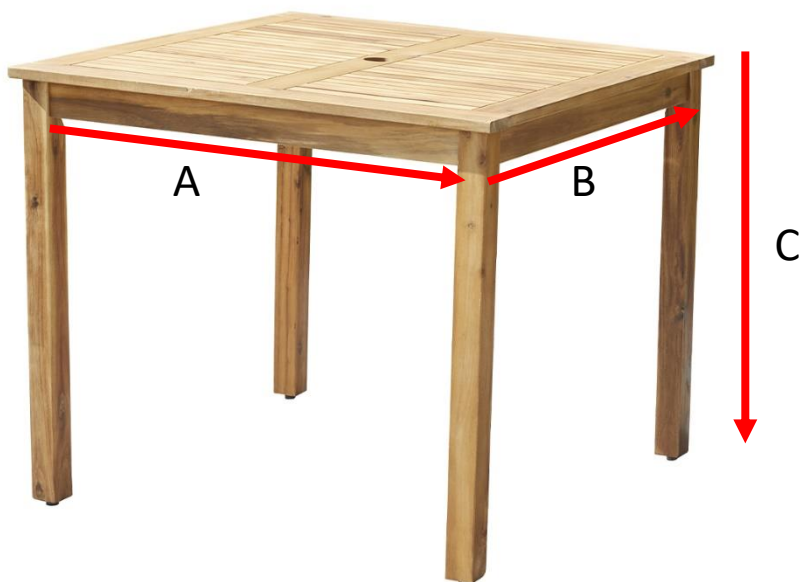

Table de jardin carrée en bois d'acacia HANOÏ

Référence : 4011

A = 88 cm

B = 88 cm

C = 75 cm

a = 90 cm

b = 92 cm

c = 9 cm

Chaise en bois d'acacia et textilène HANOÏ

Référence : 4001

A = 40 cm
B = 40 cm
C = 30 cm
D = 45 cm
E = 89 cm
F = 45 cm

a = 52 cm
b = 23 cm
c = 108 cm