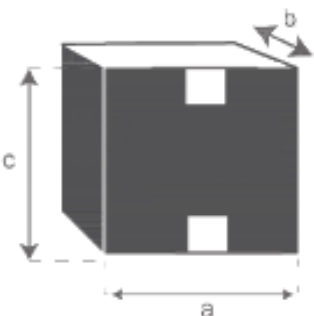

Transat en bois d'acacia et textilène noir HANOÏ  
Référence : 4007

A = 47,5 cm

B = 38 cm

C = 44 cm

D = 127 cm

E = 47,5 cm

F = 83 cm

G = 43 cm

a = 59 cm

b = 20 cm

c = 130 cm