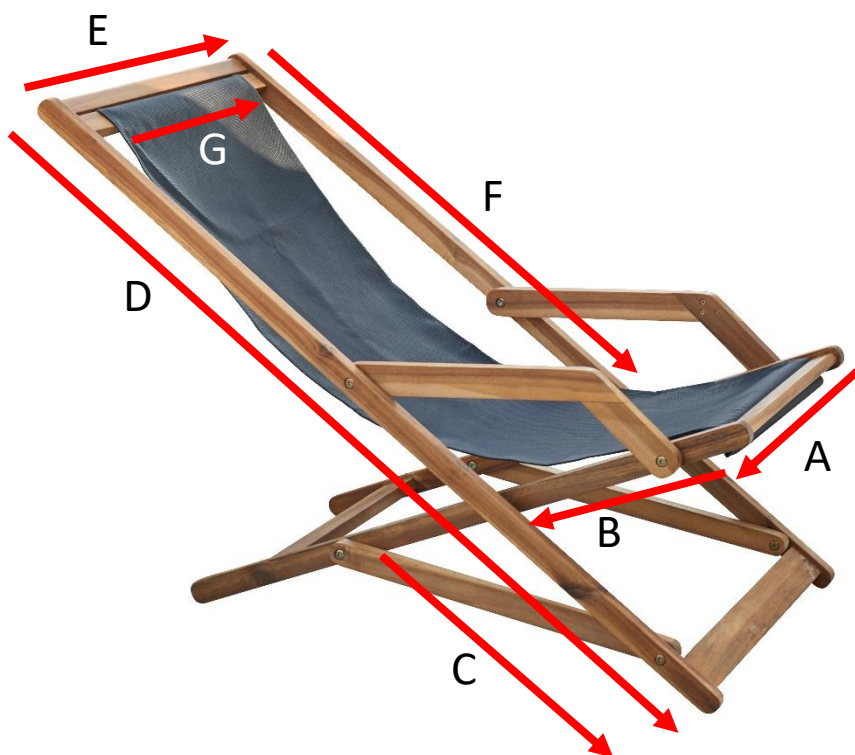

Transat en bois d'acacia et textilène noir HANOÏ  
Référence : 4007

A = 47,5 cm

B = 38 cm

C = 44 cm

D = 127 cm

E = 47,5 cm

F = 83 cm

G = 43 cm

a = 59 cm

b = 20 cm

c = 130 cm