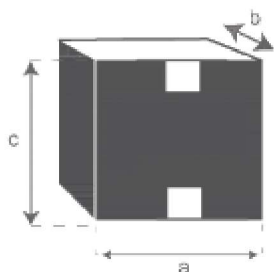

Transat acacia textilene

Référence : 4006

A = 47,5 cm

B = 38 cm

C = 44 cm

D = 127 cm

E = 47,5 cm

F = 83 cm

G = 43 cm

a = 59 cm

b = 20 cm

c = 130 cm