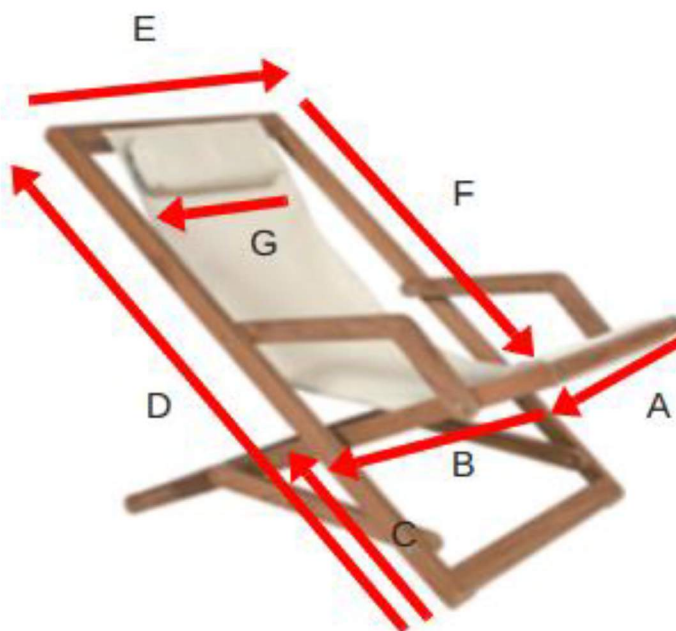

Transat acacia textilene

Référence : 4006

A = 47,5 cm

B = 38 cm

C = 44 cm

D = 127 cm

E = 47,5 cm

F = 83 cm

G = 43 cm

a = 59 cm

b = 20 cm

c = 130 cm