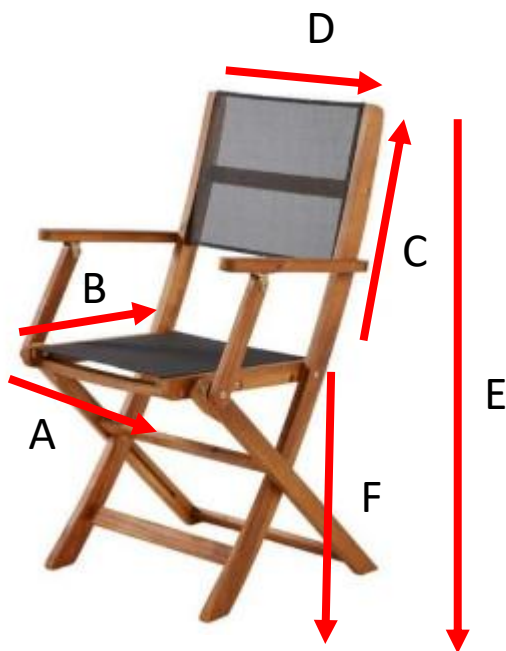

Fauteuil de jardin en acacia massif et textilène noir HANOÏ
Référence : 4004

A = 40 cm
B = 40 cm
C = 30 cm
D = 45 cm
E = 89 cm
F = 45 cm

a = 113 cm
b = 56 cm
c = 22 cm