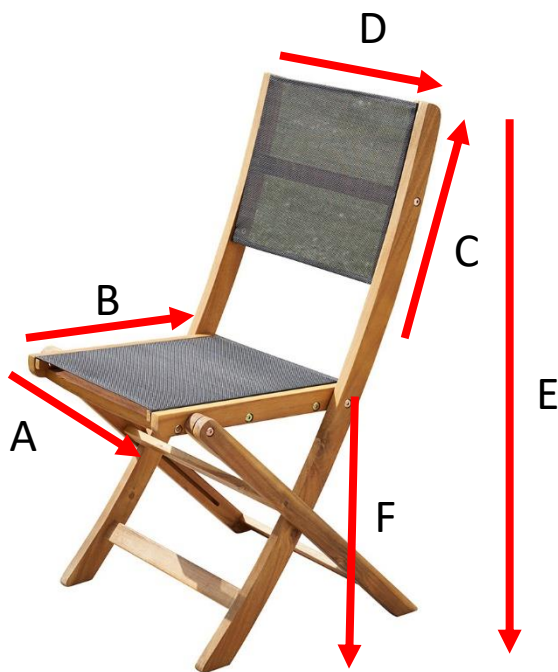

Chaise en bois d'acacia et textilène noir HANOÏ Référence : 4003

A = 40 cm
B = 40 cm
C = 30 cm
D = 45 cm
E = 89 cm
F = 45 cm

a = 52 cm
b = 23 cm
c = 108 cm