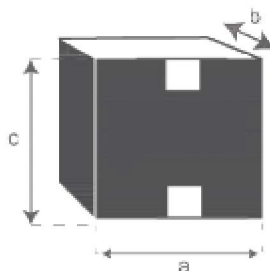

Fauteuil acacia textilène

Référence : 4002

A = 40,5 cm

B = 40 cm

C = 89 cm

D = 45 cm

E = 34 cm

F = 50 cm

G = 44 cm

a = 56 cm

b = 25 cm

c = 117 cm