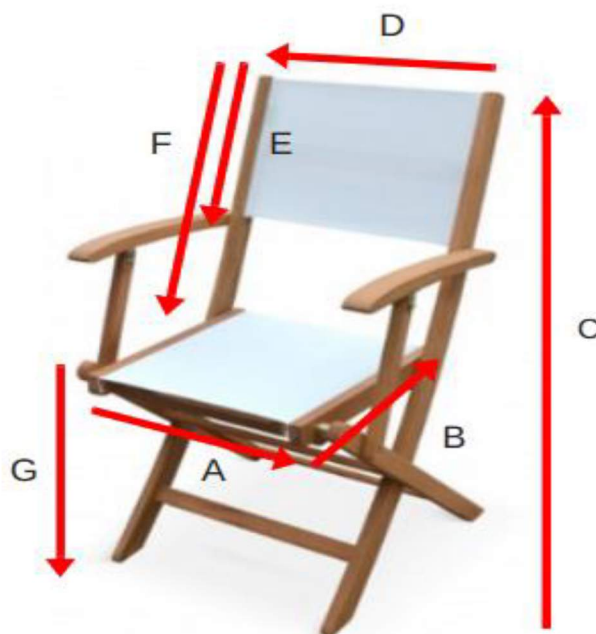

Fauteuil acacia textilène

Référence : 4002

A = 40,5 cm

B = 40 cm

C = 89 cm

D = 45 cm

E = 34 cm

F = 50 cm

G = 44 cm

a = 56 cm

b = 25 cm

c = 117 cm