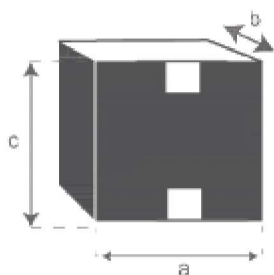

Bain de soleil en bois de teck MIDLAND

Référence : 52

A = 200 cm
B = 70 cm
C = 35 cm

a = 208 cm
b = 32 cm
c = 72 cm