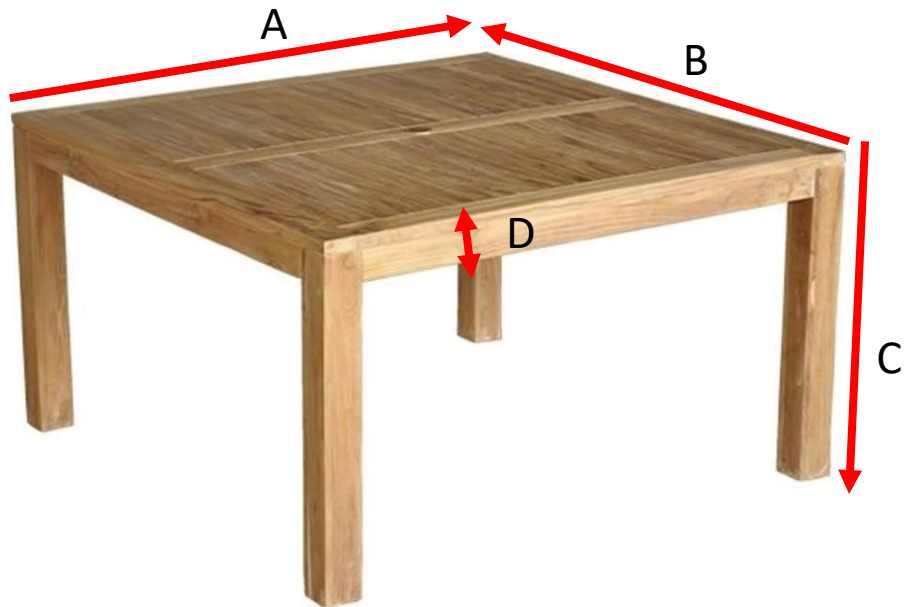

Table de jardin en teck massif 6 pers. MALTE

Référence : 32

A = 140 cm  
B = 140 cm  
C = 75 cm  
D = 3 cm

a = 147 cm  
b = 147 cm  
c = 19 cm

## Fauteuil de jardin en teck et cordage noir MIDLAND

Référence : 8

A = 82 cm

B = 60 cm

C = 65 cm

D = 45 cm

a = 85 cm

b = 70 cm

c = 70 cm