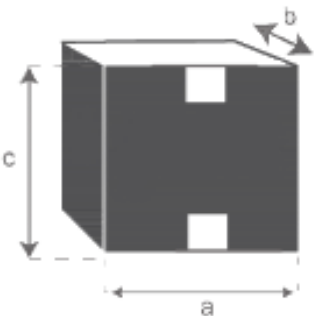

Table de jardin en teck massif 6 pers. MALTE

Référence : 32

A = 140 cm  
B = 140 cm  
C = 75 cm  
D = 3 cm

a = 147 cm  
b = 147 cm  
c = 19 cm

## Fauteuil de jardin en teck et cordage noir MIDLAND

Référence : 8

A = 82 cm

B = 60 cm

C = 65 cm

D = 45 cm

a = 85 cm

b = 70 cm

c = 70 cm