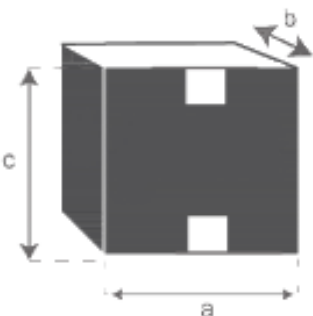

Table de jardin en teck massif 6 pers. MALTE

Référence : 32

A = 140 cm  
B = 140 cm  
C = 75 cm  
D = 3 cm

a = 147 cm  
b = 147 cm  
c = 19 cm

## Fauteuil de jardin en teck et cordage noir MIDLAND

Référence : 8

A = 82 cm

B = 60 cm

C = 65 cm

D = 45 cm

a = 85 cm

b = 70 cm

c = 70 cm