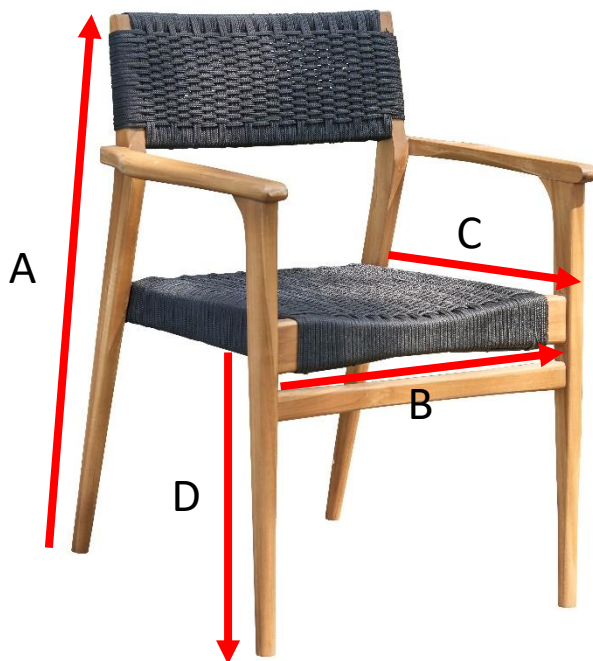

Table de jardin en teck massif 6 pers. MALTE

Référence : 32

A = 140 cm  
B = 140 cm  
C = 75 cm  
D = 3 cm

a = 147 cm  
b = 147 cm  
c = 19 cm

## Fauteuil de jardin en teck et cordage noir MIDLAND

Référence : 8

A = 82 cm

B = 60 cm

C = 65 cm

D = 45 cm

a = 85 cm

b = 70 cm

c = 70 cm