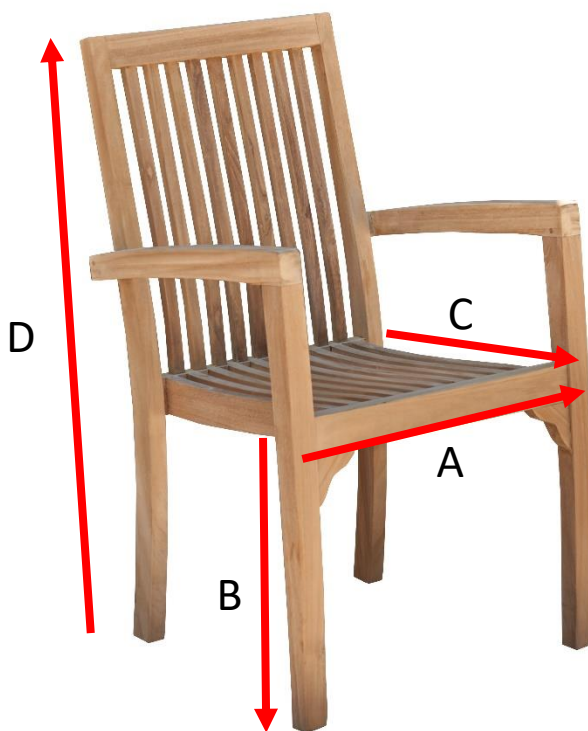

Table de jardin extensible ovale en teck 8/10 places

MIDLAND

Référence : 21

A = 180 / 240 cm

B = 100 cm

C = 75 cm

D = 3 cm

a = 186 cm

b = 110 cm

c = 21 cm

Fauteuil de jardin en teck MIDLAND

Référence : 6

A = 53 cm
B = 44,5 cm
C = 49 cm
D = 91 cm

a = 54 cm
b = 60 cm
c = 99 cm