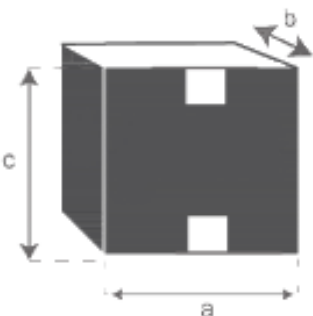

Table de jardin extensible ovale en teck 8/10 places

MIDLAND

Référence : 21

A = 180 / 240 cm

B = 100 cm

C = 75 cm

D = 3 cm

a = 186 cm

b = 110 cm

c = 21 cm

Fauteuil de jardin en teck MIDLAND

Référence : 6

A = 53 cm
B = 44,5 cm
C = 49 cm
D = 91 cm

a = 54 cm
b = 60 cm
c = 99 cm