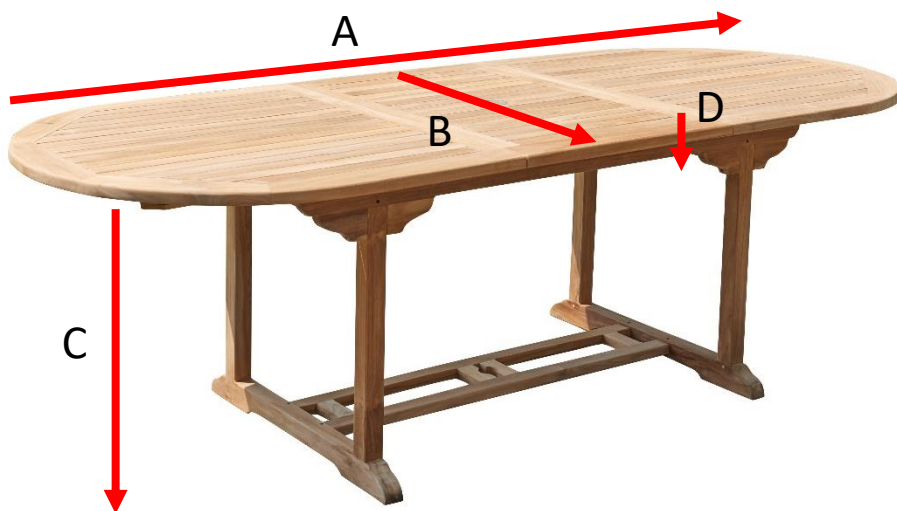

Table de jardin extensible ovale en teck 8/10 places

MIDLAND

Référence : 21

A = 180 / 240 cm

B = 100 cm

C = 75 cm

D = 3 cm

a = 186 cm

b = 110 cm

c = 21 cm

Fauteuil de jardin en teck MIDLAND

Référence : 6

A = 53 cm
B = 44,5 cm
C = 49 cm
D = 91 cm

a = 54 cm
b = 60 cm
c = 99 cm