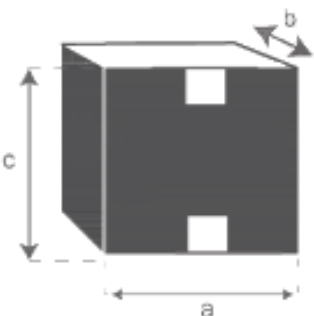

b = 110 cm

c = 21 cm

Fauteuil de jardin en teck MIDLAND

Référence : 6

A = 53 cm
B = 44,5 cm
C = 49 cm
D = 91 cm

a = 54 cm
b = 60 cm
c = 99 cm