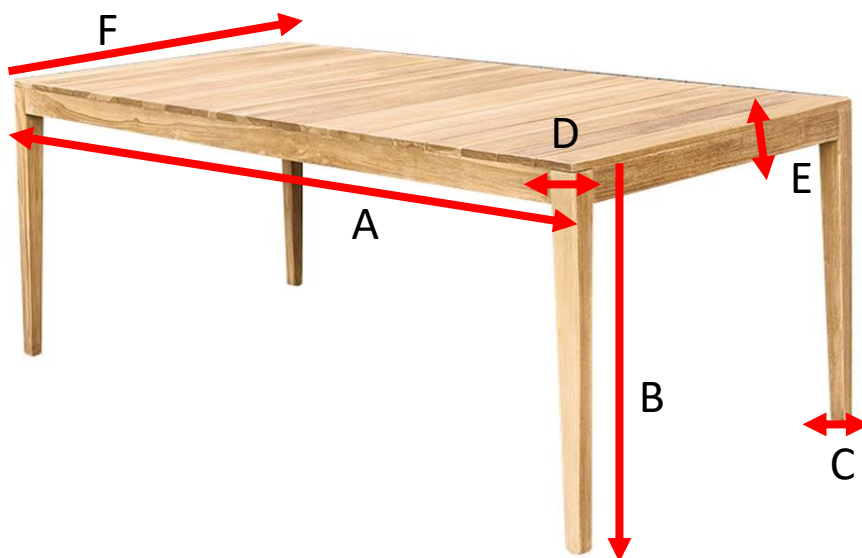

Table de jardin en teck massif 8 places LIVIE

Référence : 31

A = 200 cm
B = 76 cm
C = 4 cm
D = 6 cm
E = 7 cm
F = 100 cm

a = 203 cm
b = 105 cm
c = 13 cm

Fauteuil de jardin en teck et cordage noir MIDLAND

Référence : 8

A = 82 cm

B = 60 cm

C = 65 cm

D = 45 cm

a = 85 cm

b = 70 cm

c = 70 cm