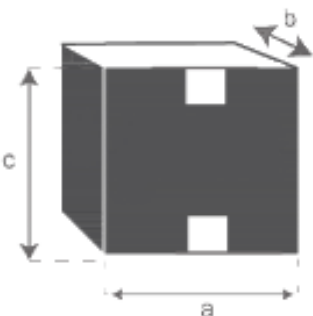

Table de jardin en teck massif 8 places LIVIE

Référence : 31

A = 200 cm
B = 76 cm
C = 4 cm
D = 6 cm
E = 7 cm
F = 100 cm

a = 203 cm
b = 105 cm
c = 13 cm

Fauteuil de jardin en teck et cordage noir MIDLAND

Référence : 8

A = 82 cm

B = 60 cm

C = 65 cm

D = 45 cm

a = 85 cm

b = 70 cm

c = 70 cm