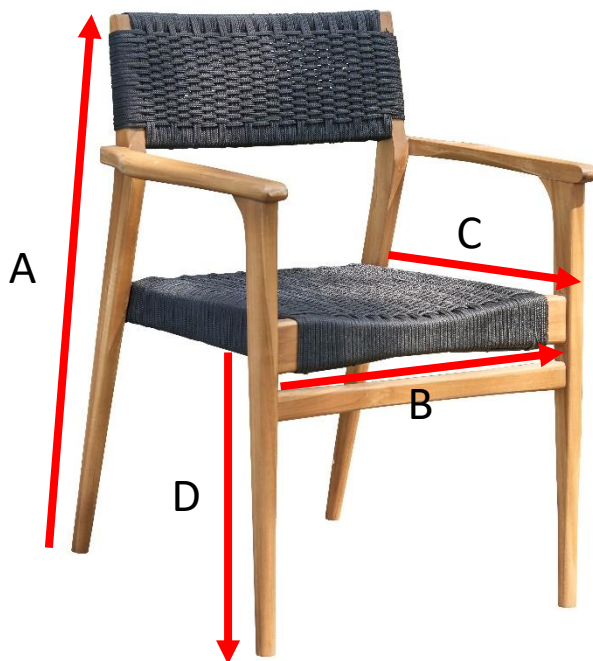

Table de jardin en teck massif 8 places LIVIE

Référence : 31

A = 200 cm
B = 76 cm
C = 4 cm
D = 6 cm
E = 7 cm
F = 100 cm

a = 203 cm
b = 105 cm
c = 13 cm

Fauteuil de jardin en teck et cordage noir MIDLAND

Référence : 8

A = 82 cm

B = 60 cm

C = 65 cm

D = 45 cm

a = 85 cm

b = 70 cm

c = 70 cm