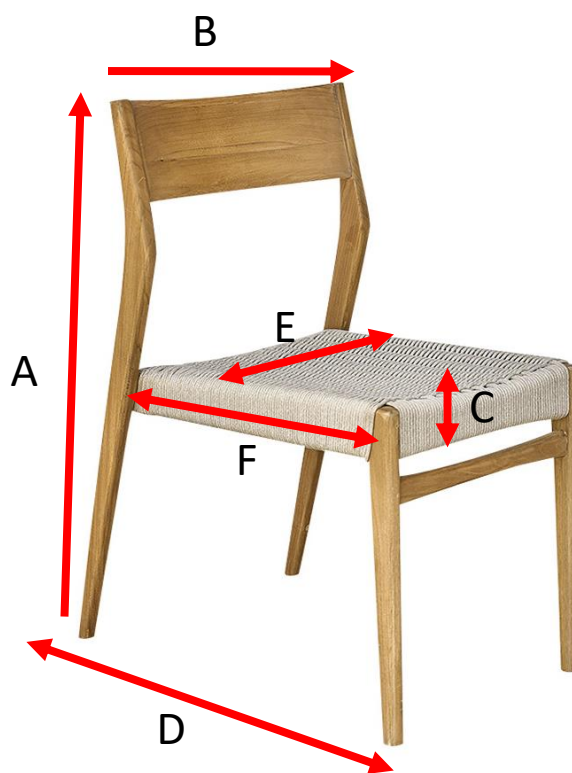

## Table de jardin en teck massif 8 places LIVIE

Référence : 31

A = 200 cm  
B = 76 cm  
C = 4 cm  
D = 6 cm  
E = 7 cm  
F = 100 cm

a = 203 cm  
b = 105 cm  
c = 13 cm

## Chaise de jardin en teck massif et cordage beige LIVIE Référence : 15

A = 82 cm  
B = 46 cm  
C = 7 cm  
D = 62,5 cm  
E = 40 cm  
F = 52 cm

a = 92 cm  
b = 46 cm  
c = 73 cm