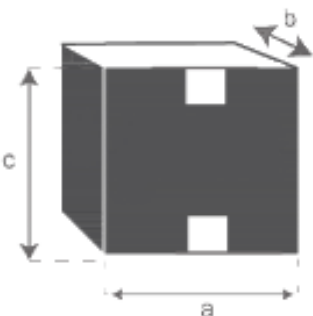

## Table de jardin en teck massif 8 places LIVIE

Référence : 31

A = 200 cm  
B = 76 cm  
C = 4 cm  
D = 6 cm  
E = 7 cm  
F = 100 cm

a = 203 cm  
b = 105 cm  
c = 13 cm

## Chaise de jardin en teck massif et cordage beige LIVIE Référence : 15

A = 82 cm  
B = 46 cm  
C = 7 cm  
D = 62,5 cm  
E = 40 cm  
F = 52 cm

a = 92 cm  
b = 46 cm  
c = 73 cm