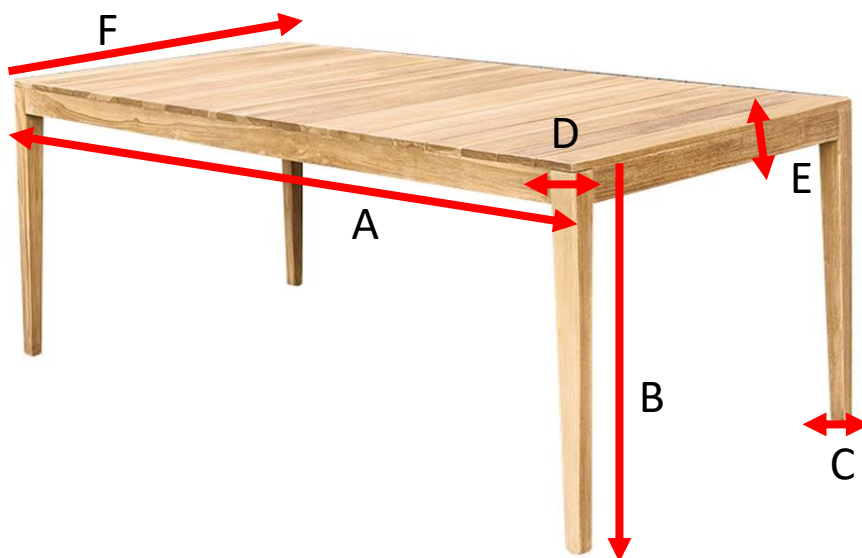

## Table de jardin en teck massif 8 places LIVIE

Référence : 31

A = 200 cm  
B = 76 cm  
C = 4 cm  
D = 6 cm  
E = 7 cm  
F = 100 cm

a = 203 cm  
b = 105 cm  
c = 13 cm

## Chaise de jardin en teck massif et cordage beige LIVIE Référence : 15

A = 82 cm  
B = 46 cm  
C = 7 cm  
D = 62,5 cm  
E = 40 cm  
F = 52 cm

a = 92 cm  
b = 46 cm  
c = 73 cm