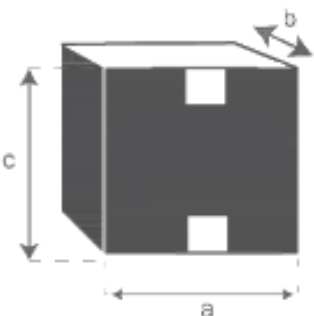

Table de jardin en bois de teck MIDLAND 8/10 places Référence : 23

A = 180 cm
B = 100 cm
C = 75 cm
D = 3 cm

a = 186 cm
b = 110 cm
c = 21 cm

Fauteuil de jardin pliant en teck MIDLAND

Référence : 2

A = 54 cm

B = 46 cm

C = 42 cm

D = 89 cm

a = 59 cm

b = 19 cm

c = 115 cm

Chaise de jardin pliante en teck MIDLAND

Référence : 1

A = 46,5 cm

B = 46 cm

C = 42 cm

D = 89 cm

a = 49 cm

b = 18 cm

c = 115 cm