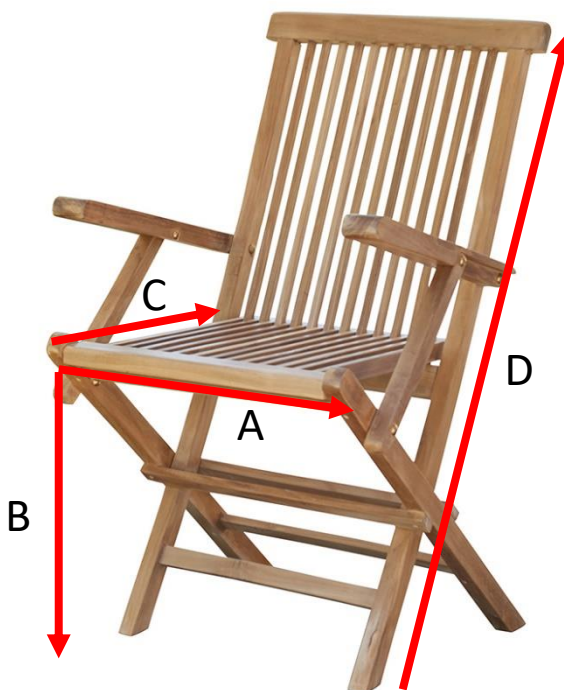

Table de jardin en bois de teck MIDLAND 8/10 places Référence : 23

A = 180 cm
B = 100 cm
C = 75 cm
D = 3 cm

a = 186 cm
b = 110 cm
c = 21 cm

Fauteuil de jardin pliant en teck MIDLAND

Référence : 2

A = 54 cm

B = 46 cm

C = 42 cm

D = 89 cm

a = 59 cm

b = 19 cm

c = 115 cm

Chaise de jardin pliante en teck MIDLAND

Référence : 1

A = 46,5 cm

B = 46 cm

C = 42 cm

D = 89 cm

a = 49 cm

b = 18 cm

c = 115 cm