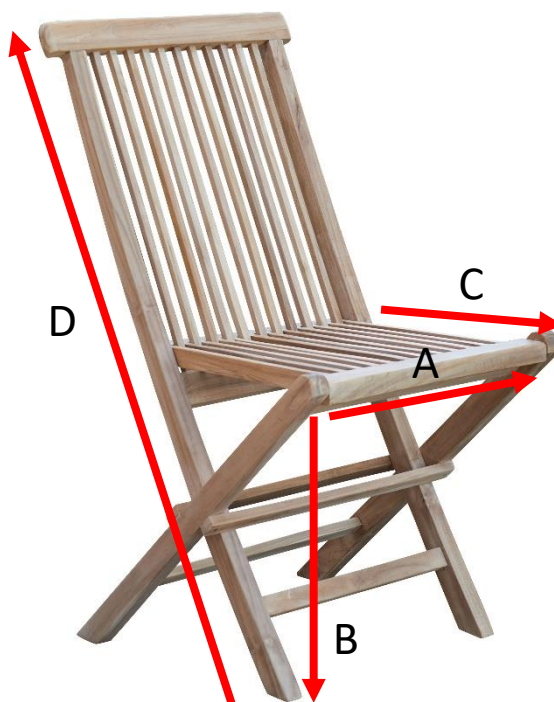

Table de jardin en bois de teck MIDLAND 8/10 places Référence : 23

A = 180 cm
B = 100 cm
C = 75 cm
D = 3 cm

a = 186 cm
b = 110 cm
c = 21 cm

Fauteuil de jardin pliant en teck MIDLAND

Référence : 2

A = 54 cm

B = 46 cm

C = 42 cm

D = 89 cm

a = 59 cm

b = 19 cm

c = 115 cm

Chaise de jardin pliante en teck MIDLAND

Référence : 1

A = 46,5 cm

B = 46 cm

C = 42 cm

D = 89 cm

a = 49 cm

b = 18 cm

c = 115 cm