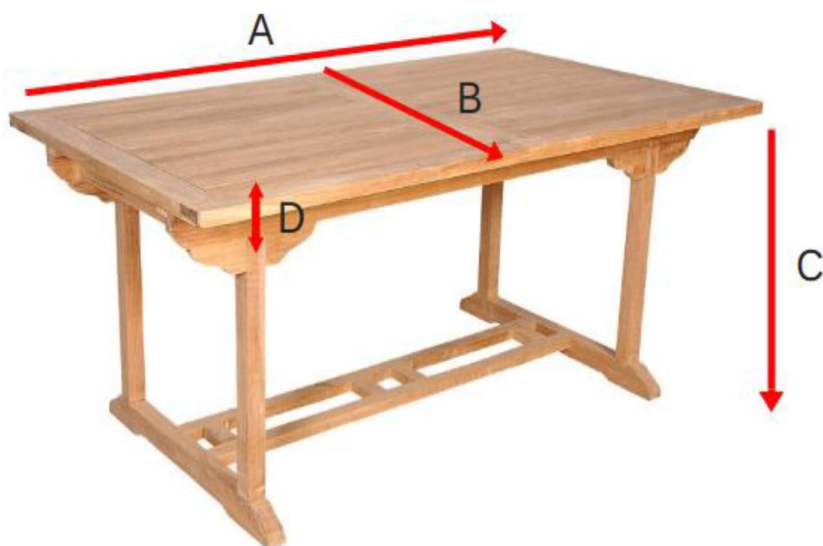

Table de jardin en bois de teck MIDLAND 8/10 places Référence : 23

A = 180 cm
B = 100 cm
C = 75 cm
D = 3 cm

a = 186 cm
b = 110 cm
c = 21 cm

Fauteuil de jardin pliant en teck MIDLAND

Référence : 2

A = 54 cm

B = 46 cm

C = 42 cm

D = 89 cm

a = 59 cm

b = 19 cm

c = 115 cm

Chaise de jardin pliante en teck MIDLAND

Référence : 1

A = 46,5 cm

B = 46 cm

C = 42 cm

D = 89 cm

a = 49 cm

b = 18 cm

c = 115 cm