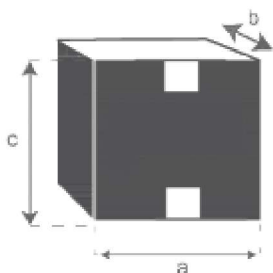

Table de jardin en bois de teck MIDLAND 8/10 places Référence : 23

A = 180 cm
B = 100 cm
C = 75 cm
D = 3 cm

a = 186 cm
b = 110 cm
c = 21 cm

Fauteuil de jardin pliant en teck MIDLAND

Référence : 2

A = 54 cm

B = 46 cm

C = 42 cm

D = 89 cm

a = 59 cm

b = 19 cm

c = 115 cm

Chaise de jardin pliante en teck MIDLAND

Référence : 1

A = 46,5 cm

B = 46 cm

C = 42 cm

D = 89 cm

a = 49 cm

b = 18 cm

c = 115 cm