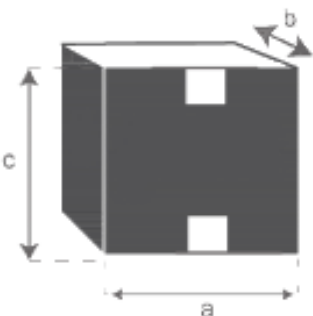

Table de jardin en bois de teck MIDLAND 8/10 places Référence : 23

A = 180 cm
B = 100 cm
C = 75 cm
D = 3 cm

a = 186 cm
b = 110 cm
c = 21 cm

Fauteuil de jardin pliant en teck MIDLAND

Référence : 2

A = 54 cm

B = 46 cm

C = 42 cm

D = 89 cm

a = 59 cm

b = 19 cm

c = 115 cm

Chaise de jardin pliante en teck MIDLAND

Référence : 1

A = 46,5 cm

B = 46 cm

C = 42 cm

D = 89 cm

a = 49 cm

b = 18 cm

c = 115 cm