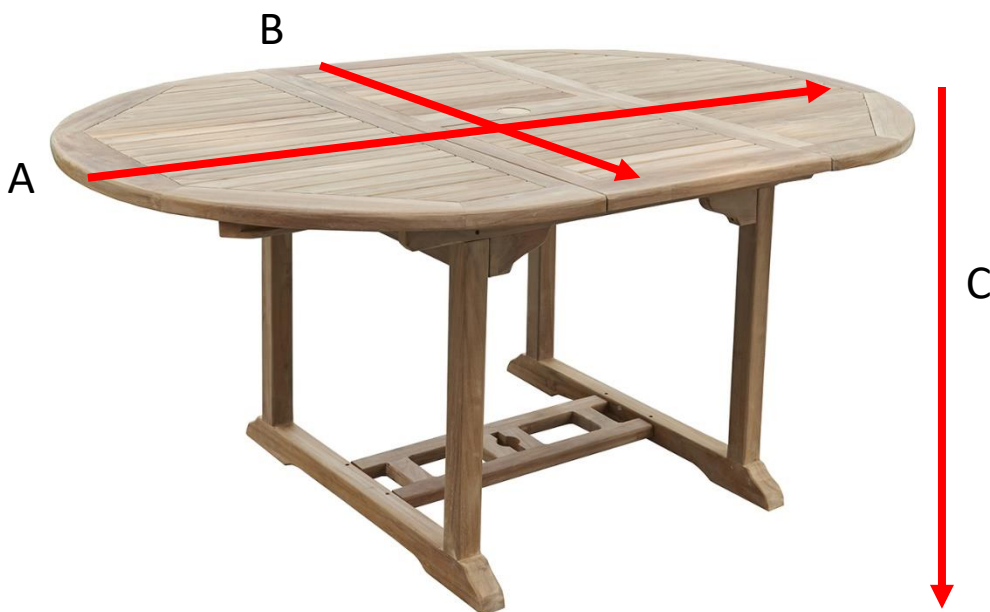

Table de jardin en teck 6/8 personnes MIDLAND Référence : 20

A = 120/170 cm

B = 120 cm

C = 75 cm

a = 135 cm

b = 40 cm

c = 135 cm

Fauteuil de jardin pliant en teck MIDLAND

Référence : 2

A = 54 cm

B = 46 cm

C = 42 cm

D = 89 cm

a = 59 cm

b = 19 cm

c = 115 cm

Chaise de jardin pliante en teck MIDLAND

Référence : 1

A = 46,5 cm

B = 46 cm

C = 42 cm

D = 89 cm

a = 49 cm

b = 18 cm