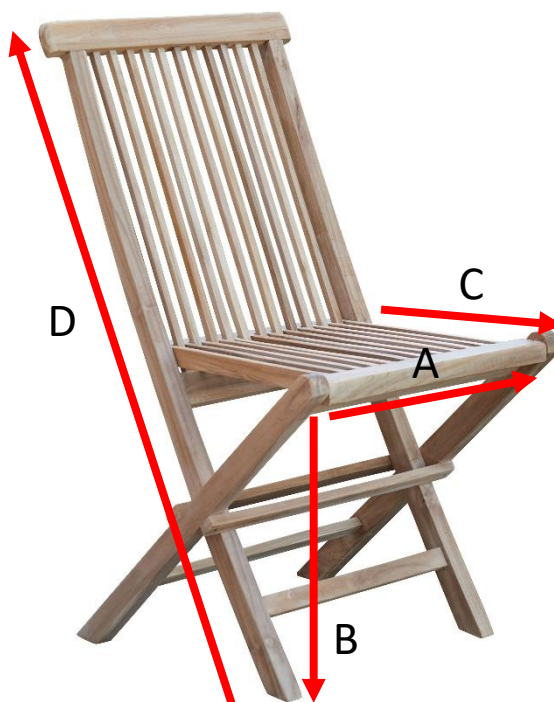

Chaise de jardin pliante en teck MIDLAND

Référence : 1

A = 46,5 cm

B = 46 cm

C = 42 cm

D = 89 cm

a = 49 cm

b = 18 cm

c = 115 cm