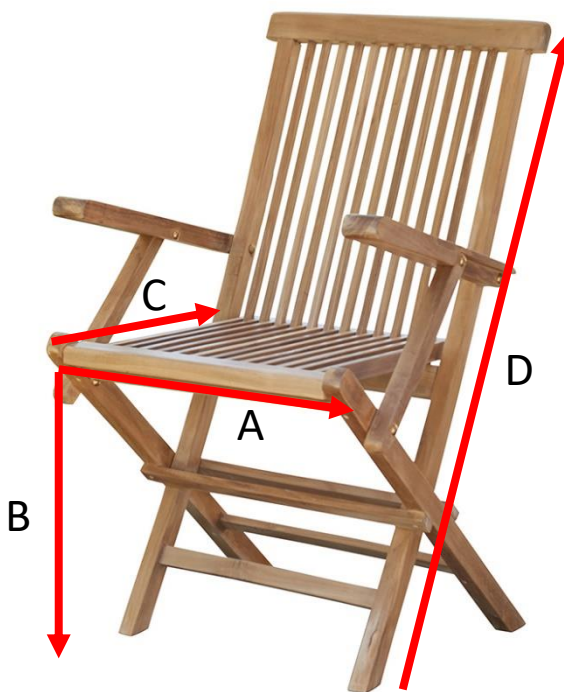

Table de jardin en teck 6/8 personnes MIDLAND Référence : 20

A = 120/170 cm

B = 120 cm

C = 75 cm

a = 135 cm

b = 40 cm

c = 135 cm

Fauteuil de jardin pliant en teck MIDLAND

Référence : 2

A = 54 cm

B = 46 cm

C = 42 cm

D = 89 cm

a = 59 cm

b = 19 cm

c = 115 cm

Chaise de jardin pliante en teck MIDLAND

Référence : 1

A = 46,5 cm

B = 46 cm

C = 42 cm

D = 89 cm

a = 49 cm

b = 18 cm