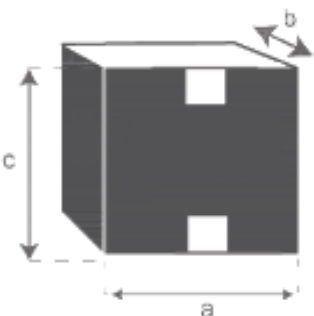

Table de jardin en teck 6/8 personnes MIDLAND Référence : 20

A = 120/170 cm

B = 120 cm

C = 75 cm

a = 135 cm

b = 40 cm

c = 135 cm

Fauteuil de jardin pliant en teck MIDLAND

Référence : 2

A = 54 cm

B = 46 cm

C = 42 cm

D = 89 cm

a = 59 cm

b = 19 cm

c = 115 cm

Chaise de jardin pliante en teck MIDLAND

Référence : 1

A = 46,5 cm

B = 46 cm

C = 42 cm

D = 89 cm

a = 49 cm

b = 18 cm