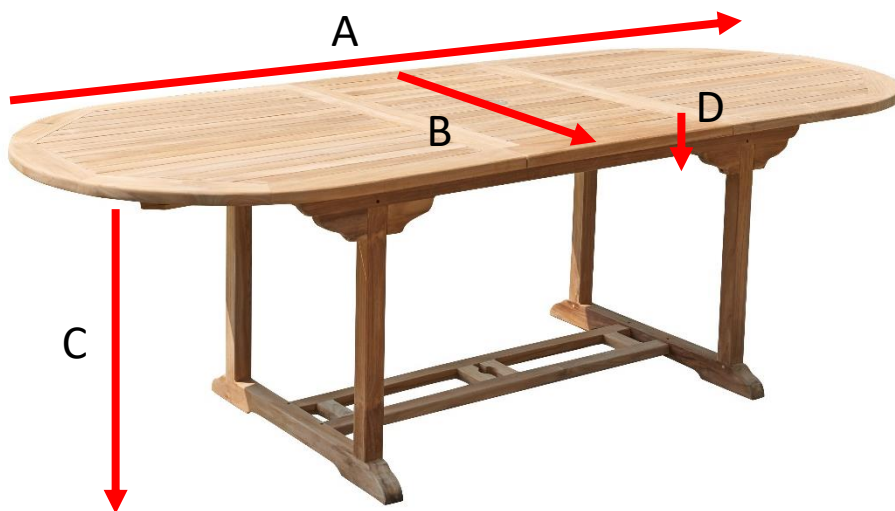

Table de jardin extensible ovale en teck 8/10 places

MIDLAND

Référence : 21

A = 180 / 240 cm

B = 100 cm

C = 75 cm

D = 3 cm

a = 186 cm

b = 110 cm

c = 21 cm

Chaise de jardin pliante en teck MIDLAND

Référence : 1

A = 46,5 cm

B = 46 cm

C = 42 cm

D = 89 cm

a = 49 cm

b = 18 cm

c = 115 cm