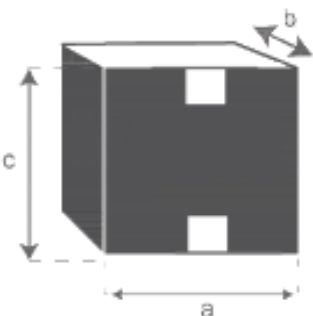

b = 110 cm

c = 21 cm

Chaise de jardin pliante en teck MIDLAND

Référence : 1

A = 46,5 cm

B = 46 cm

C = 42 cm

D = 89 cm

a = 49 cm

b = 18 cm

c = 115 cm