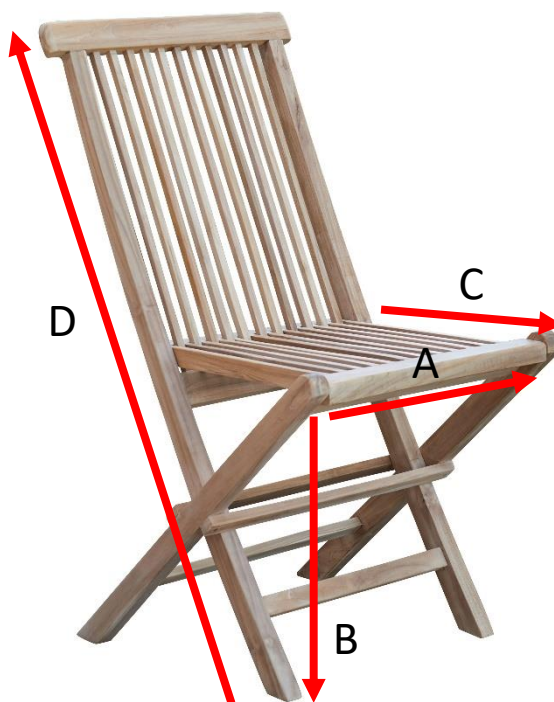

Table de jardin extensible ovale en teck 8/10 places

MIDLAND

Référence : 21

A = 180 / 240 cm

B = 100 cm

C = 75 cm

D = 3 cm

a = 186 cm

b = 110 cm

c = 21 cm

Chaise de jardin pliante en teck MIDLAND

Référence : 1

A = 46,5 cm

B = 46 cm

C = 42 cm

D = 89 cm

a = 49 cm

b = 18 cm

c = 115 cm