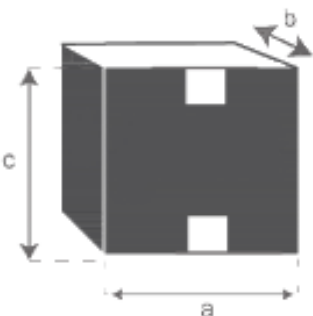

Table de jardin extensible ovale en teck 8/10 places

MIDLAND

Référence : 21

A = 180 / 240 cm

B = 100 cm

C = 75 cm

D = 3 cm

a = 186 cm

b = 110 cm

c = 21 cm

Chaise de jardin pliante en teck MIDLAND

Référence : 1

A = 46,5 cm

B = 46 cm

C = 42 cm

D = 89 cm

a = 49 cm

b = 18 cm

c = 115 cm