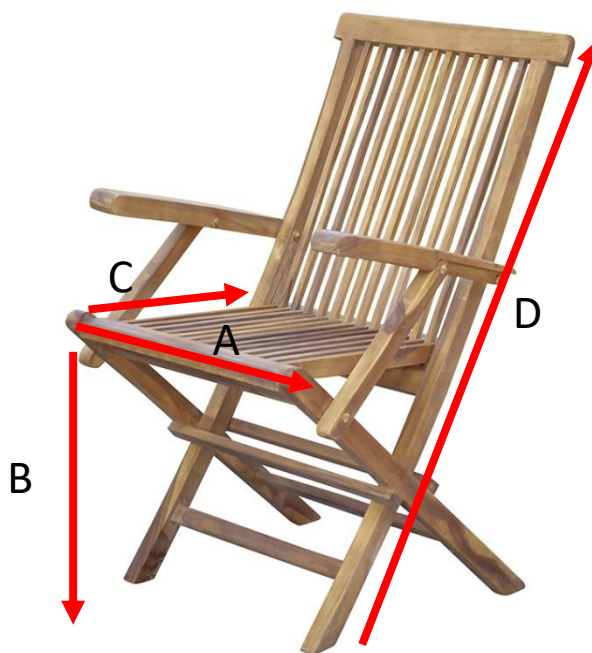

Table de jardin ronde pliante en teck huilé BALI Référence : 17H

A = 70 cm
B = 70 cm
C = 75 cm

a = 108 cm
b = 77 cm
C = 20 cm

Fauteuil de jardin pliant en teck huilé BALI

Référence : 2H

A = 51 cm

B = 46 cm

C = 41 cm

D = 90 cm

a = 59 cm

b = 18 cm

c = 115 cm