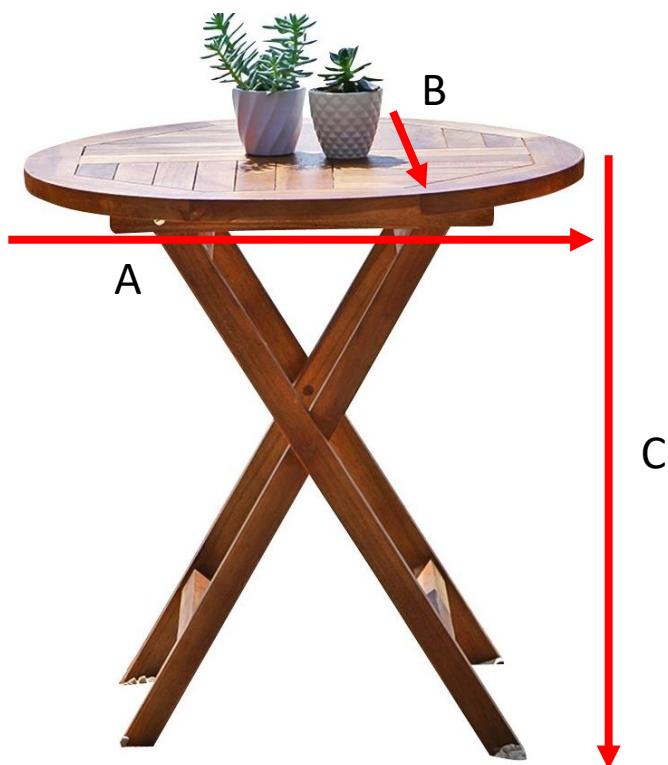

Table de jardin ronde pliante en teck huilé BALI Référence : 17H

A = 70 cm
B = 70 cm
C = 75 cm

a = 108 cm
b = 77 cm
C = 20 cm

Fauteuil de jardin pliant en teck huilé BALI

Référence : 2H

A = 51 cm

B = 46 cm

C = 41 cm

D = 90 cm

a = 59 cm

b = 18 cm

c = 115 cm