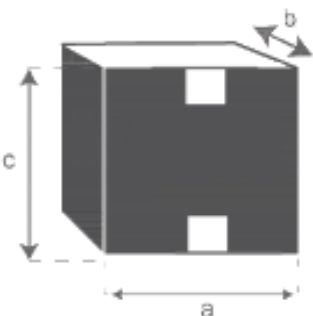

Table de jardin ronde pliante en teck huilé BALI Référence : 17H

A = 70 cm
B = 70 cm
C = 75 cm

a = 108 cm
b = 77 cm
C = 20 cm

Fauteuil de jardin pliant en teck huilé BALI

Référence : 2H

A = 51 cm

B = 46 cm

C = 41 cm

D = 90 cm

a = 59 cm

b = 18 cm

c = 115 cm