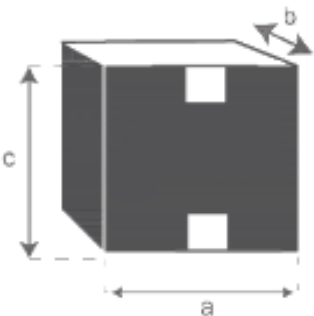

Table de jardin ronde pliante en teck huilé BALI

Référence : 17H

A = 70 cm

B = 70 cm

C = 75 cm

a = 108 cm

b = 77 cm

C = 20 cm

Chaise de jardin pliante en teck huilé BALI

Référence : 1H

A = 47 cm
B = 90 cm
C = 41 cm
D = 45 cm

a = 49 cm
b = 18 cm
c = 115 cm