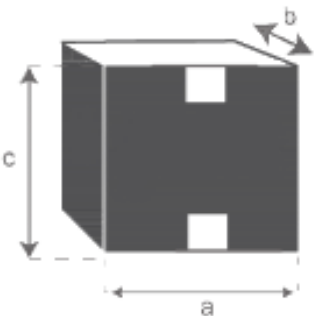

Table de jardin ronde pliante en teck huilé BALI

Référence : 17H

A = 70 cm

B = 70 cm

C = 75 cm

a = 108 cm

b = 77 cm

C = 20 cm

Chaise de jardin pliante en teck huilé BALI

Référence : 1H

A = 47 cm
B = 90 cm
C = 41 cm
D = 45 cm

a = 49 cm
b = 18 cm
c = 115 cm