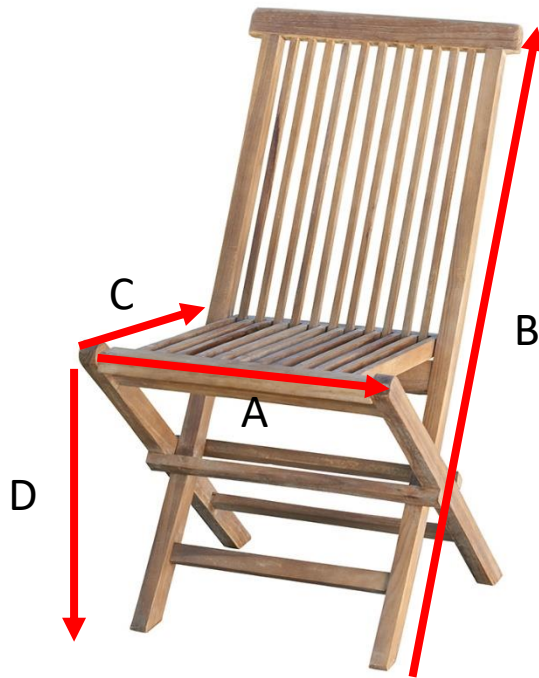

Table de jardin ronde pliante en teck huilé BALI

Référence : 17H

A = 70 cm

B = 70 cm

C = 75 cm

a = 108 cm

b = 77 cm

C = 20 cm

Chaise de jardin pliante en teck huilé BALI

Référence : 1H

A = 47 cm
B = 90 cm
C = 41 cm
D = 45 cm

a = 49 cm
b = 18 cm
c = 115 cm