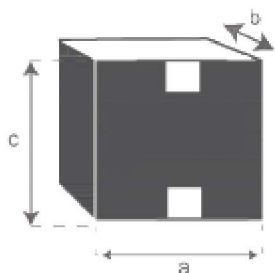

Table de jardin en bois de teck huilé BALI 8/10 places
Référence : 21H

A = 180 cm
B = 100 cm
C = 75 cm
D = 3 cm

a = 186 cm
b = 110 cm
c = 21 cm