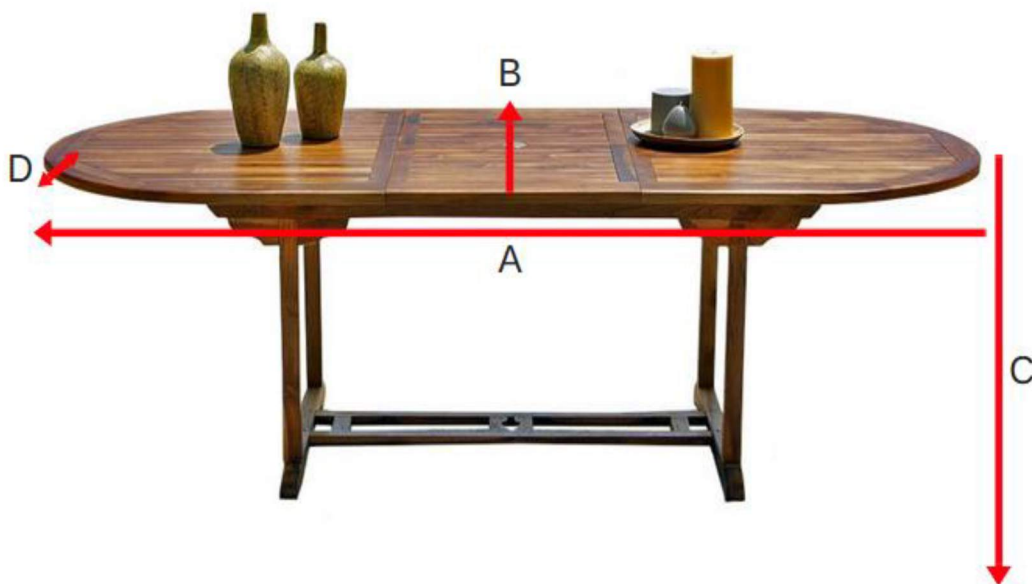

Table de jardin en bois de teck huilé BALI 8/10 places
Référence : 21H

A = 180 cm
B = 100 cm
C = 75 cm
D = 3 cm

a = 186 cm
b = 110 cm
c = 21 cm