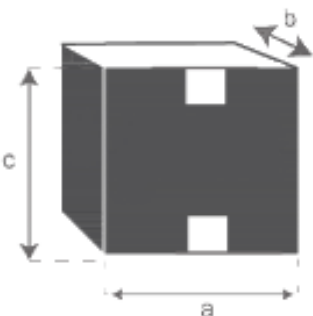

Table de jardin extensible ovale en teck huilé 6/8 places

BALI

Référence : 20H

A = 120 / 170 cm

B = 120 cm

C = 75 cm

D = 3 cm

a = 126 cm

b = 126 cm

C = 27 cm