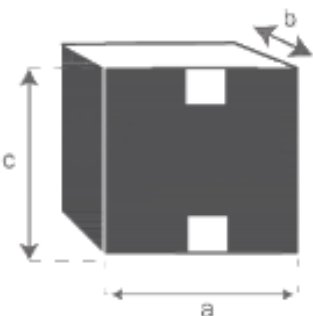

Table de jardin en bois de teck huilé BALI 6/8 places

Référence : 18H

A = 120 cm
B = 100 cm
C = 75 cm
D = 2.5 cm

a = 128 cm
b = 110 cm
c = 26 cm

Fauteuil de jardin pliant en teck huilé BALI

Référence : 2H

A = 51 cm

B = 46 cm

C = 41 cm

D = 90 cm

a = 59 cm

b = 18 cm

c = 115 cm