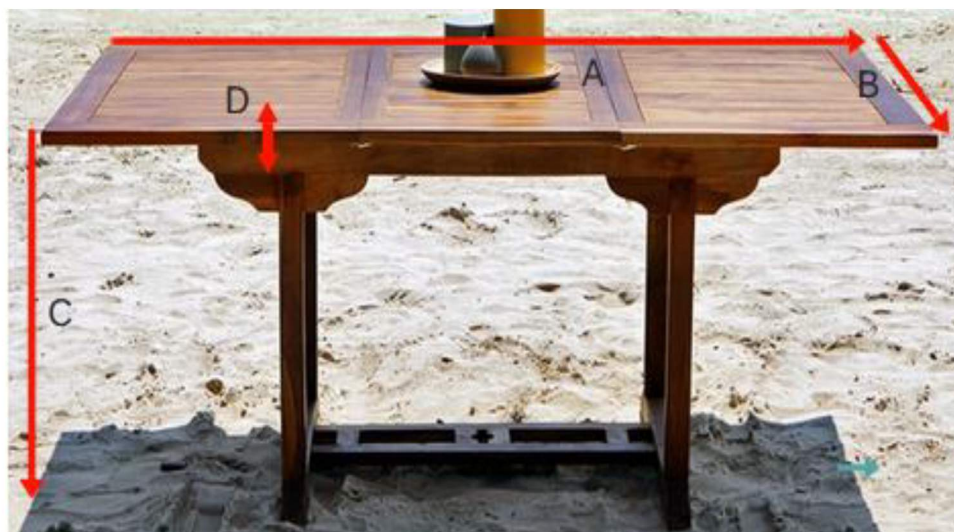

Table de jardin en bois de teck huilé BALI 6/8 places

Référence : 18H

A = 120 cm
B = 100 cm
C = 75 cm
D = 2.5 cm

a = 128 cm
b = 110 cm
c = 26 cm

Fauteuil de jardin pliant en teck huilé BALI

Référence : 2H

A = 51 cm

B = 46 cm

C = 41 cm

D = 90 cm

a = 59 cm

b = 18 cm

c = 115 cm