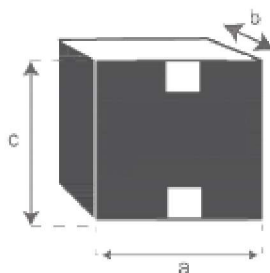

Table de jardin en bois de teck huilé BALI 6/8 places

Référence : 18H

A = 120 cm
B = 100 cm
C = 75 cm
D = 2.5 cm

a = 128 cm
b = 110 cm
c = 26 cm

Fauteuil de jardin pliant en teck huilé BALI

Référence : 2H

A = 51 cm

B = 46 cm

C = 41 cm

D = 90 cm

a = 59 cm

b = 18 cm

c = 115 cm