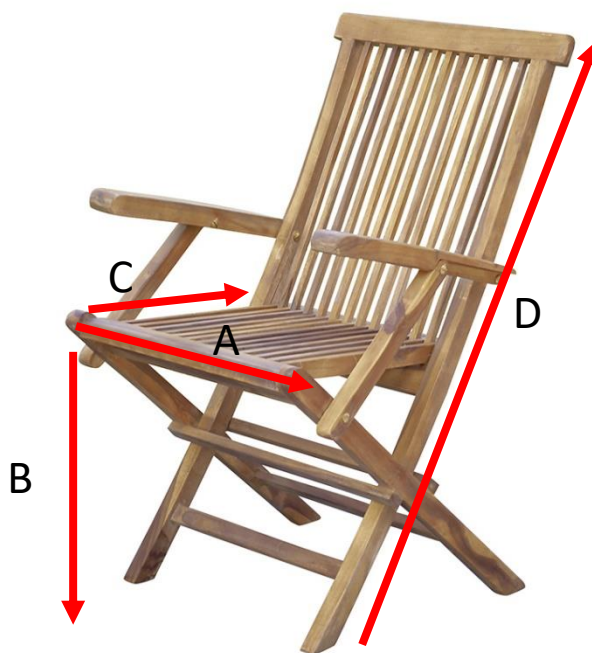

Table de jardin en bois de teck huilé BALI 6/8 places

Référence : 18H

A = 120 cm
B = 100 cm
C = 75 cm
D = 2.5 cm

a = 128 cm
b = 110 cm
c = 26 cm

Fauteuil de jardin pliant en teck huilé BALI

Référence : 2H

A = 51 cm

B = 46 cm

C = 41 cm

D = 90 cm

a = 59 cm

b = 18 cm

c = 115 cm