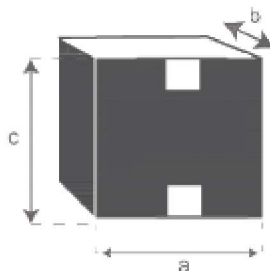

Table de jardin en bois de teck huilé BALI 6/8 places

Référence : 18H

A = 120 cm
B = 100 cm
C = 75 cm
D = 2.5 cm

a = 128 cm
b = 110 cm
c = 26 cm

Chaise de jardin pliante en teck huilé BALI

Référence : 1H

A = 47 cm
B = 90 cm
C = 41 cm
D = 45 cm

a = 49 cm
b = 18 cm
c = 115 cm