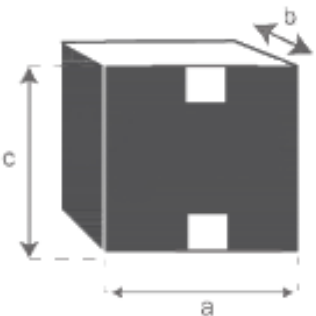

Table de jardin en bois de teck huilé BALI 6/8 places

Référence : 18H

A = 120 cm
B = 100 cm
C = 75 cm
D = 2.5 cm

a = 128 cm
b = 110 cm
c = 26 cm

Chaise de jardin pliante en teck huilé BALI

Référence : 1H

A = 47 cm
B = 90 cm
C = 41 cm
D = 45 cm

a = 49 cm
b = 18 cm
c = 115 cm