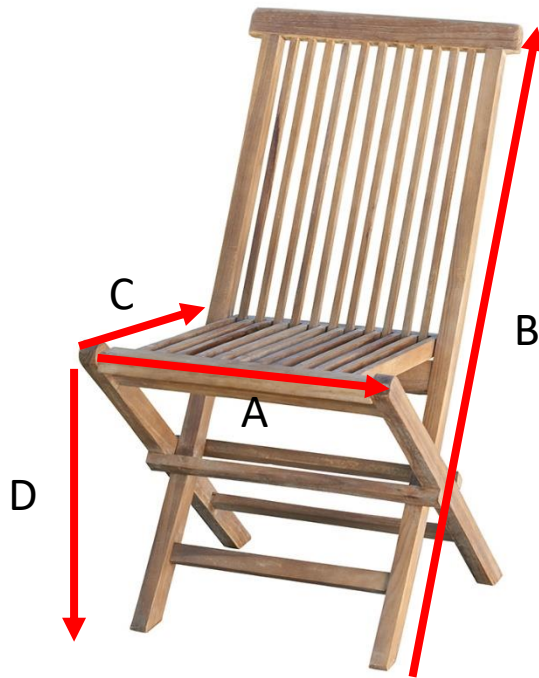

Table de jardin en bois de teck huilé BALI 6/8 places

Référence : 18H

A = 120 cm
B = 100 cm
C = 75 cm
D = 2.5 cm

a = 128 cm
b = 110 cm
c = 26 cm

Chaise de jardin pliante en teck huilé BALI

Référence : 1H

A = 47 cm
B = 90 cm
C = 41 cm
D = 45 cm

a = 49 cm
b = 18 cm
c = 115 cm