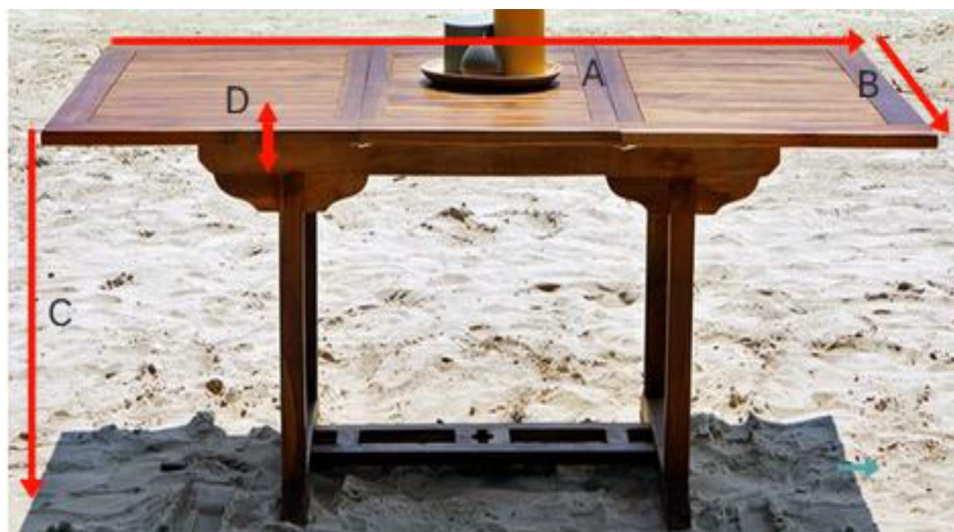

Table de jardin en bois de teck huilé BALI 6/8 places

Référence : 18H

A = 120 cm
B = 100 cm
C = 75 cm
D = 2.5 cm

a = 128 cm
b = 110 cm
c = 26 cm

Chaise de jardin pliante en teck huilé BALI

Référence : 1H

A = 47 cm
B = 90 cm
C = 41 cm
D = 45 cm

a = 49 cm
b = 18 cm
c = 115 cm