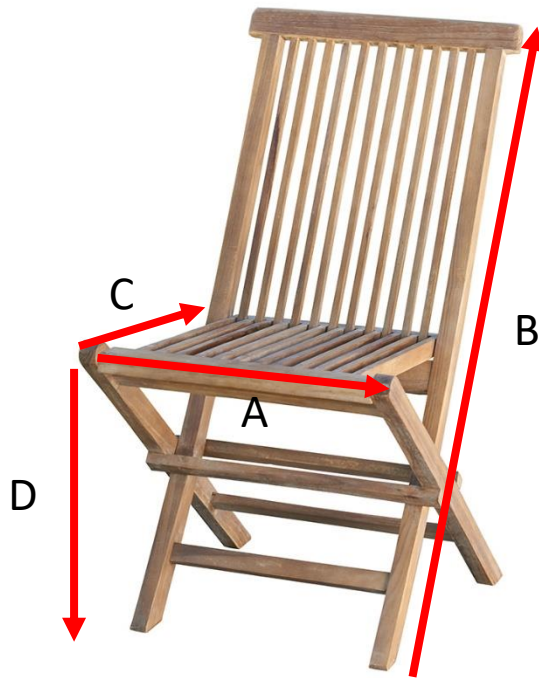

Chaise de jardin pliante en teck huilé BALI

Référence : 1H

A = 47 cm
B = 90 cm
C = 41 cm
D = 45 cm

a = 49 cm
b = 18 cm
c = 115 cm