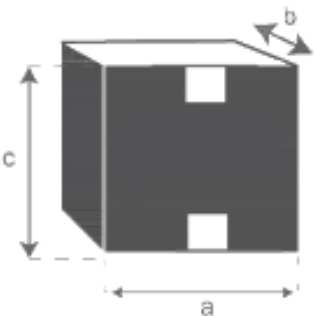

Chaise de jardin pliante en teck huilé BALI

Référence : 1H

A = 47 cm
B = 90 cm
C = 41 cm
D = 45 cm

a = 49 cm
b = 18 cm
c = 115 cm