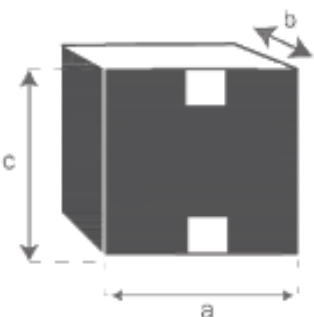

## Chaise de jardin en teck massif APRIL

Référence : 19

A = 51 cm  
B = 45 cm  
C = 82 cm  
D = 45 cm  
E = 7 cm

a = 90 cm  
b = 65 cm  
c = 52 cm