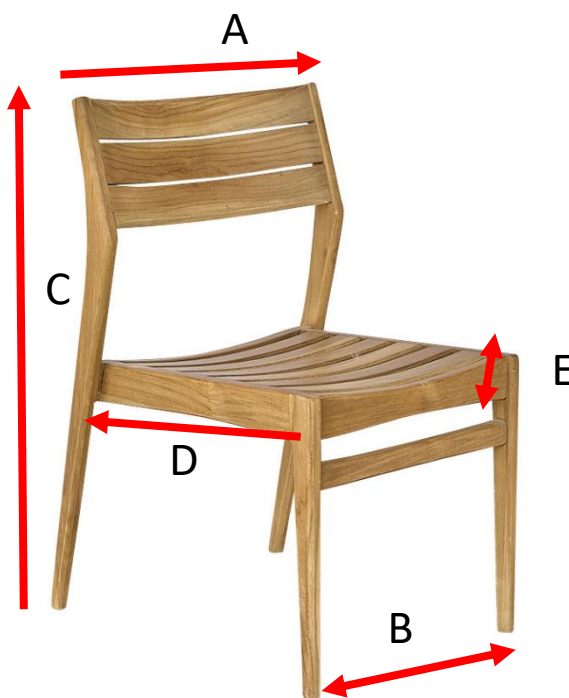

## Chaise de jardin en teck massif APRIL

Référence : 19

A = 51 cm  
B = 45 cm  
C = 82 cm  
D = 45 cm  
E = 7 cm

a = 90 cm  
b = 65 cm  
c = 52 cm