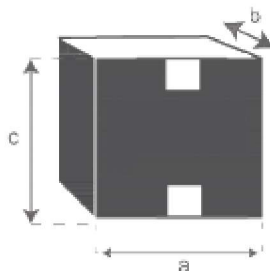

Table de jardin en bois de teck huilé BALI 6/8 places

Référence : 18H

A = 120 cm
B = 100 cm
C = 75 cm
D = 2.5 cm

a = 128 cm
b = 110 cm
c = 26 cm