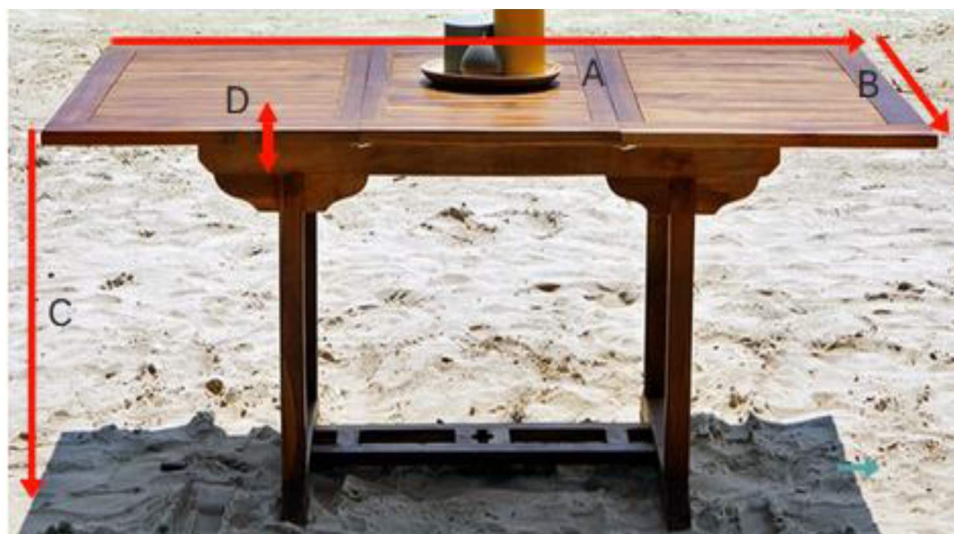

Table de jardin en bois de teck huilé BALI 6/8 places

Référence : 18H

A = 120 cm
B = 100 cm
C = 75 cm
D = 2.5 cm

a = 128 cm
b = 110 cm
c = 26 cm