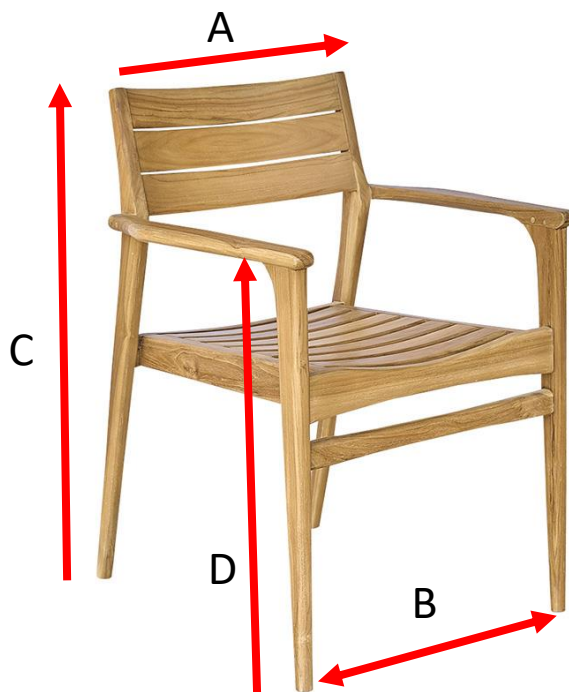

Fauteuil de jardin en teck massif APRIL

Référence : 18

A = 46,5 cm

B = 41,5 cm

C = 82 cm

D = 61,5 cm

a = 90 cm

b = 69 cm

c = 61 cm