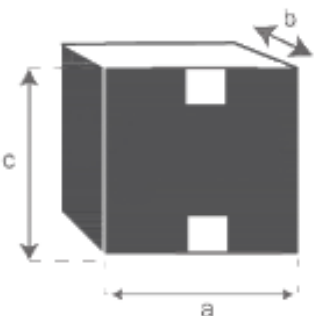

Fauteuil de jardin en teck massif APRIL

Référence : 18

A = 46,5 cm

B = 41,5 cm

C = 82 cm

D = 61,5 cm

a = 90 cm

b = 69 cm

c = 61 cm