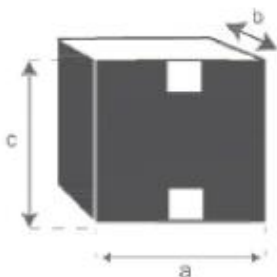

Bureau en bois de teck 4 tiroirs

Référence : 184

A = 130 cm
B = 60 cm
C = 75 cm
D = 31 cm
E = 8,5 cm

a = 135 cm
b = 55 cm
c = 40 cm