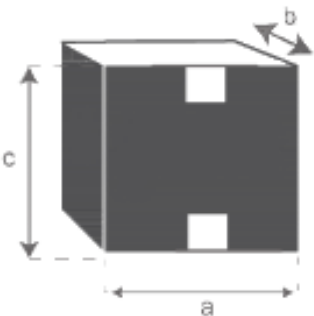

BDBD

BOIS DESSUS BOIS DESSOUS

Chaise en teck massif assise bouclette ADELE

Référence : 1821

A = 45 cm
B = 40 cm
C = 85 cm
D = 48 cm

a = 73 cm
b = 46 cm
c = 98 cm