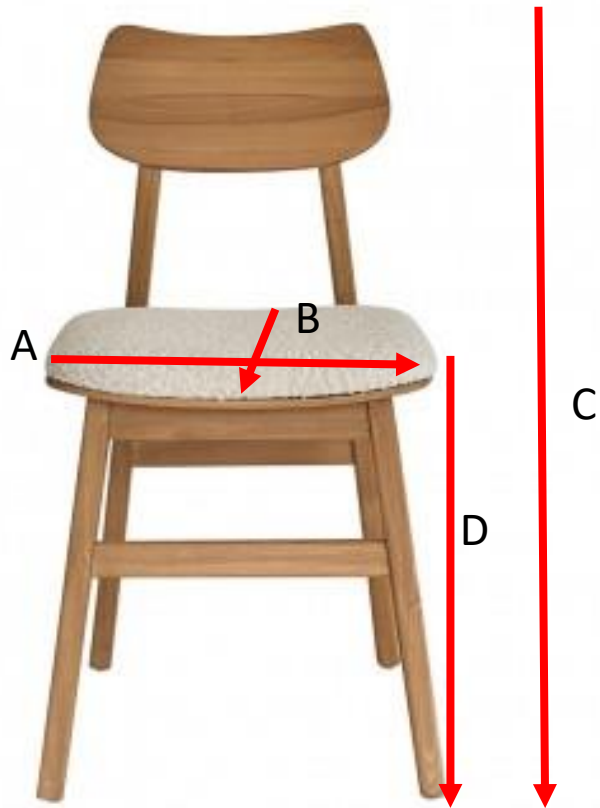

BDBD

BOIS DESSUS BOIS DESSOUS

Chaise en teck massif assise bouclette ADELE

Référence : 1821

A = 45 cm
B = 40 cm
C = 85 cm
D = 48 cm

a = 73 cm
b = 46 cm
c = 98 cm