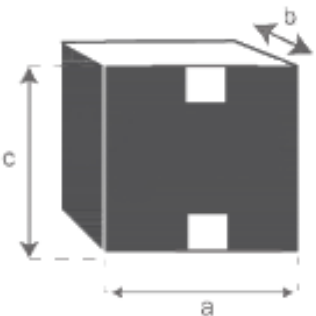

Chaise en teck massif ADELE Référence : 1820

A = 45 cm
B = 40 cm
C = 85 cm
D = 48 cm

a = 73 cm
b = 46 cm
c = 98 cm