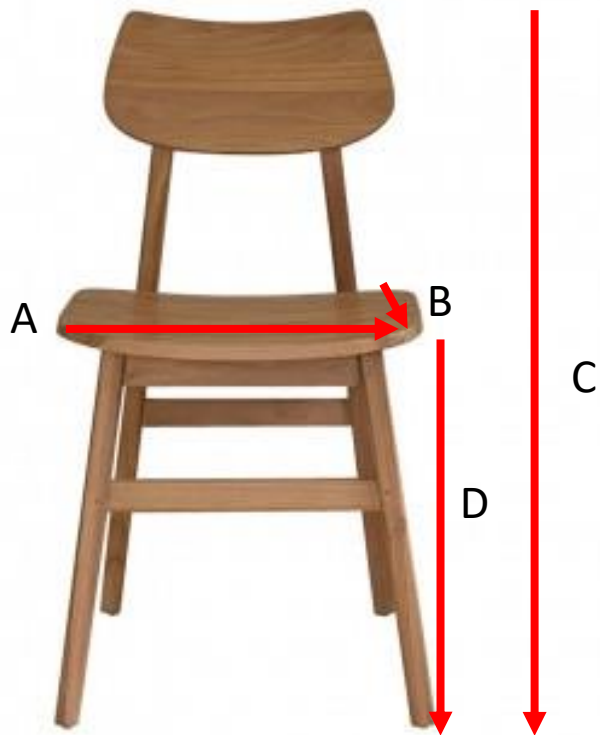

Chaise en teck massif ADELE Référence : 1820

A = 45 cm
B = 40 cm
C = 85 cm
D = 48 cm

a = 73 cm
b = 46 cm
c = 98 cm