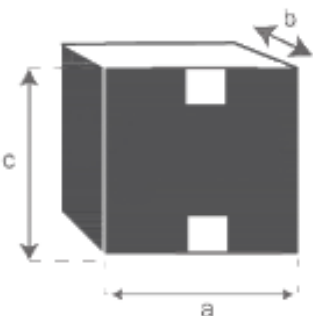

Banc en teck massif et tissu bouclette 2 tiroirs 120 cm

SERENE

Référence : 1818

A = 120 cm  
B = 42 cm  
C = 50 cm  
D = 15 cm  
E = 57 cm  
F = 29 cm

a = 128 cm  
b = 50 cm  
c = 52 cm