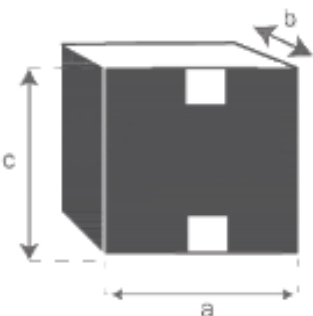

Tabouret en teck massif 75 cm AMBRE

Référence : 1815

A = 77 cm
B = 48 cm
C = 35 cm
D = 75 cm
E = 30 cm

A

a = 79 cm
b = 37 cm
c = 50 cm