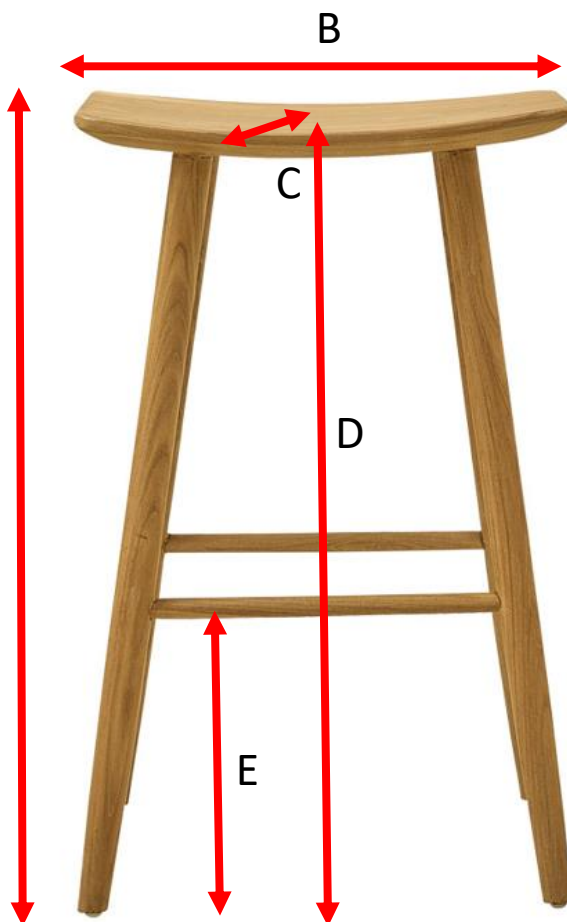

Tabouret en teck massif 75 cm AMBRE

Référence : 1815

A = 77 cm
B = 48 cm
C = 35 cm
D = 75 cm
E = 30 cm

A

a = 79 cm
b = 37 cm
c = 50 cm